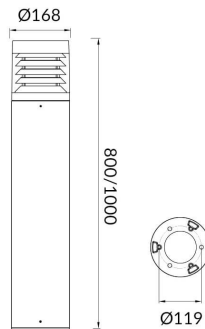

COMFORT

Baliza exterior Lavov de la familia COMFORT con una potencia de 25W y una distribución luminosa asimétrica. . Flujo luminoso real de 1850lm, con una eficacia luminosa de 74lm/W. Temperatura de color de 3000K. Grados de protección IP65y IK08. Fabricado en cuerpo de aluminio inyectado a presión , fuste de aluminio extruido. Acabado en color negro . Dimensiones diam. 168x800.ON-OFF driver.

Código artículo	86.OB04.3311.02
Tipo de producto	Outdoor
Categoría	Balizas
Familia	COMFORT
Pictograms	

Esquema

Curva fotométrica

Producto	
Potencia real (W)	25
Flujo luminoso real (lm)	1850
Eficacia luminosa (lm/W)	74
Ángulo de apertura	Assymetric
Life time (h)	50000h L70B10
IP	65
Electrical class insulation	Clase I
Color	Negro
Chip Brand	SUNPU
Driver incluido	si
Equipo	ON-OFF
Light source	LED
Temperatura de color (K)	3000
Consistencia de color (SDCM)	SDCM<3
CRI	75
IK	IK08