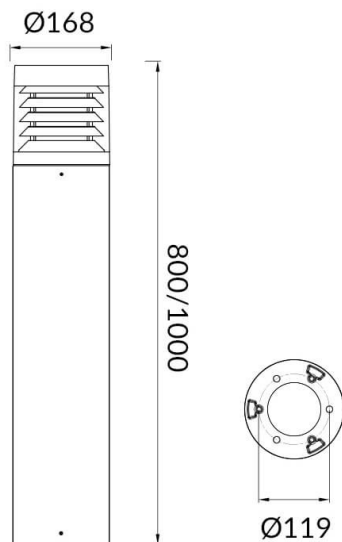

COMFORT

Baliza exterior Lavov de la familia COMFORT con una potencia de 25W y una distribución luminosa asimétrica. . Flujo luminoso real de 1850lm, con una eficacia luminosa de 74lm/W. Temperatura de color de 3000K. Grados de protección IP65y IK08. Fabricado en cuerpo de aluminio inyectado a presión , fuste de aluminio extruido. Acabado en color negro . Dimensiones diam. 168x800.ON-OFF driver.

Esquema

Curva fotométrica

Código artículo	86.OB04.3311.02
Tipo de producto	Outdoor
Categoría	Balizas
Familia	COMFORT
Pictograms	

Producto	
Potencia real (W)	25
Flujo luminoso real (lm)	1850
Eficacia luminosa (lm/W)	74
Ángulo de apertura	Assymetric
Tiempo de vida	50000h L70B10
IP	65
Clase de aislamiento	Clase I
Color	Negro
Marca del LED	SUNPU
Driver incluido	si
Equipo	ON-OFF
Fuente de luz	LED
Tipo de LED	SMD
Temperatura de color (K)	3000
Consistencia de color (SDCM)	SDCM3
CRI	75
IK	IK08