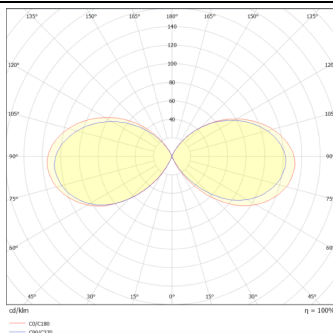

COMFORT

Baliza exterior Lavov de la familia COMFORT con una potencia de 25W y una distribución luminosa asimétrica. . Flujo luminoso real de 1850lm, con una eficacia luminosa de 74lm/W. Temperatura de color de 3000K. Grados de protección IP65y IK08. Fabricado en cuerpo de aluminio inyectado a presión , fuste de aluminio extruido. Acabado en color negro . Dimensiones diam. 168x800.ON-OFF driver.

Código artículo	86.OB04.3311.02
Tipo de producto	Outdoor
Categoría	Balizas
Familia	COMFORT
Pictograms	

Esquema

Curva fotométrica

Producto	
Potencia real (W)	25
Flujo luminoso real (lm)	1850
Eficacia luminosa (lm/W)	74
Ángulo de apertura	Assymetric
Life time (h)	50000h L70B10
IP	65
Electrical class insulation	Clase I
Color	Negro
Chip Brand	SUNPU
Driver incluido	si
Equipo	ON-OFF
Light source	LED
Temperatura de color (K)	3000
Consistencia de color (SDCM)	SDCM<3
CRI	75
IK	IK08