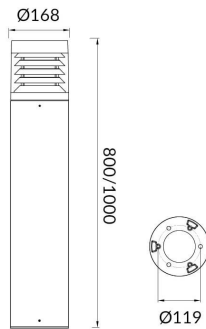

COMFORT

Baliza exterior Lavov de la familia COMFORT con una potencia de 25W y una distribución luminosa asimétrica. . Flujo luminoso real de 1850lm, con una eficacia luminosa de 74lm/W. Temperatura de color de 3000K. Grados de protección IP65y IK08. Fabricado en cuerpo de aluminio inyectado a presión , fuste de aluminio extruido. Acabado en color negro . Dimensiones diam. 168x800.ON-OFF driver.

Código artículo 86.OB04.3311.02

Tipo de producto Outdoor

Categoría Balizas

Familia COMFORT

Pictograms

Producto

Potencia real (W) 25

Flujo luminoso real (lm) 1850

Eficacia luminosa (lm/W) 74

Ángulo de apertura Assymetric

Life time (h) 50000h L70B10

IP 65

Electrical class insulation Clase I

Color Negro

Chip Brand SUNPU

Driver incluido si

Equipo ON-OFF

Light source LED

Temperatura de color (K) 3000

Consistencia de color (SDCM) SDCM<3

CRI 75

IK IK08

Esquema

Curva fotométrica