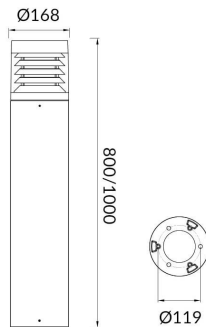

COMFORT

Baliza exterior Lavov de la familia COMFORT con una potencia de 25W y una distribución luminosa asimétrica. . Flujo luminoso real de 1850lm, con una eficacia luminosa de 74lm/W. Temperatura de color de 3000K. Grados de protección IP65y IK08. Fabricado en cuerpo de aluminio inyectado a presión , fuste de aluminio extruido. Acabado en color negro . Dimensiones diam. 168x1000.ON-OFF driver.

Código artículo 86.OB04.4311.02

Tipo de producto Outdoor

Categoría Balizas

Familia COMFORT

Pictograms

Esquema

Producto

Potencia real (W) 25

Flujo luminoso real (lm) 1850

Eficacia luminosa (lm/W) 74

Ángulo de apertura Assymetric

Life time (h) 50000h L70B10

IP 65

Electrical class insulation Clase I

Color Negro

Chip Brand SUNPU