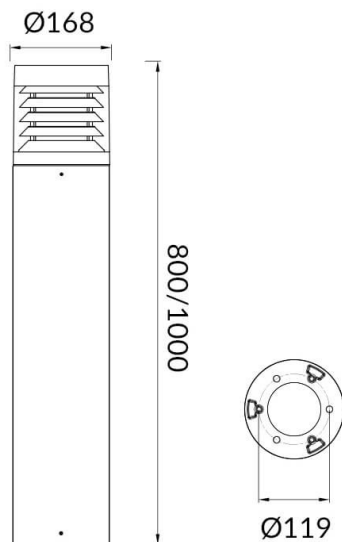

Esquema

COMFORT

Baliza exterior Lavov de la familia COMFORT con una potencia de 25W y una distribución luminosa asimétrica. . Flujo luminoso real de 1850lm, con una eficacia luminosa de 74lm/W. Temperatura de color de 3000K. Grados de protección IP65y IK08. Fabricado en cuerpo de aluminio inyectado a presión , fuste de aluminio extruido. Acabado en color negro . Dimensiones diam. 168x1000.ON-OFF driver.

Código artículo	86.OB04.4311.02
Tipo de producto	Outdoor
Categoría	Balizas
Familia	COMFORT
Pictograms	

Producto	
Potencia real (W)	25
Flujo luminoso real (lm)	1850
Eficacia luminosa (lm/W)	74
&Aacute;ngulo de apertura	Assymetric
Life time (h)	50000h L70B10
IP	65
Electrical class insulation	Clase I
Color	Negro
Chip Brand	SUNPU
Driver incluido	si
Equipo	ON-OFF
Light source	LED
Temperatura de color (K)	3000
Consistencia de color (SDCM)	SDCM<3
CRI	75
IK	IK08