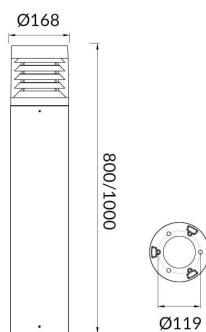

COMFORT

Baliza exterior Lavov de la familia COMFORT con una potencia de 25W y una distribución luminosa asimétrica. . Flujo luminoso real de 1850lm, con una eficacia luminosa de 74lm/W. Temperatura de color de 3000K. Grados de protección IP65y IK08. Fabricado en cuerpo de aluminio inyectado a presión , fuste de aluminio extruido. Acabado en color negro . Dimensiones diam. 168x1000.ON-OFF driver.

Código artículo	86.OB04.4311.02
Tipo de producto	Outdoor
Categoría	Balizas
Familia	COMFORT
Pictograms	

Esquema

Producto	
Potencia real (W)	25
Flujo luminoso real (lm)	1850
Eficacia luminosa (lm/W)	74
Ángulo de apertura	Assymetric
Life time (h)	50000h L70B10
IP	65
Electrical class insulation	Clase I
Color	Negro
Chip Brand	SUNPU
Driver incluido	si
Equipo	ON-OFF
Light source	LED
Temperatura de color (K)	3000
Consistencia de color (SDCM)	SDCM<3
CRI	75
IK	IK08