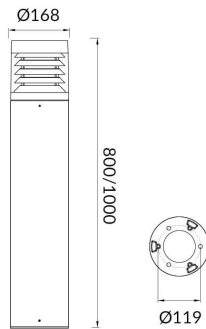

COMFORT

Baliza exterior Lavov de la familia COMFORT con una potencia de 25W y una distribución luminosa asimétrica. . Flujo luminoso real de 1850lm, con una eficacia luminosa de 74lm/W. Temperatura de color de 3000K. Grados de protección IP65y IK08. Fabricado en cuerpo de aluminio inyectado a presión , fuste de aluminio extruido. Acabado en color negro . Dimensiones diam. 168x1000.ON-OFF driver.

Código artículo 86.OB04.4311.02

Tipo de producto Outdoor

Categoría Balizas

Familia COMFORT

Pictograms

Esquema

Producto

Potencia real (W) 25

Flujo luminoso real (lm) 1850

Eficacia luminosa (lm/W) 74

Ángulo de apertura Assymetric

Life time (h) 50000h L70B10

IP 65

Electrical class insulation Clase I

Color Negro

Chip Brand SUNPU