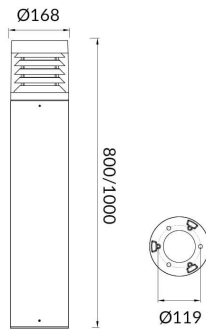

### COMFORT

Baliza exterior Lavov de la familia COMFORT con una potencia de 25W y una distribución luminosa asimétrica. . Flujo luminoso real de 1850lm, con una eficacia luminosa de 74lm/W. Temperatura de color de 3000K. Grados de protección IP65y IK08. Fabricado en cuerpo de aluminio inyectado a presión , fuste de aluminio extruido. Acabado en color negro . Dimensiones diam. 168x1000.ON-OFF driver.

### Esquema

### Producto

**Potencia real (W)** 25

**Flujo luminoso real (lm)** 1850

**Eficacia luminosa (lm/W)** 74

**Ángulo de apertura** Assymetric

**Life time (h)** 50000h L70B10

**IP** 65

**Electrical class insulation** Clase I