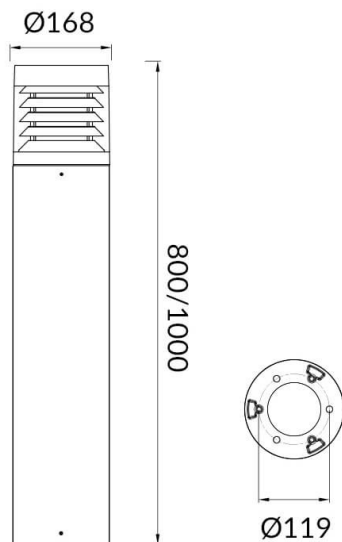

COMFORT

Baliza exterior Lavov de la familia COMFORT con una potencia de 25W y una distribución luminosa asimétrica. . Flujo luminoso real de 1850lm, con una eficacia luminosa de 74lm/W. Temperatura de color de 3000K. Grados de protección IP65y IK08. Fabricado en cuerpo de aluminio inyectado a presión , fuste de aluminio extruido. Acabado en color negro . Dimensiones diam. 168x1000.ON-OFF driver.

Esquema

Código artículo	86.OB04.4311.02
Tipo de producto	Outdoor
Categoría	Balizas
Familia	COMFORT
Pictograms	

Producto	
Potencia real (W)	25
Flujo luminoso real (lm)	1850
Eficacia luminosa (lm/W)	74
Ángulo de apertura	Assymetric
Tiempo de vida	50000h L70B10
IP	65
Clase de aislamiento	Clase I
Color	Negro
Marca del LED	SUNPU
Driver incluido	si
Equipo	ON-OFF
Fuente de luz	LED
Tipo de LED	SMD
Temperatura de color (K)	3000
Consistencia de color (SDCM)	SDCM3
CRI	75
IK	IK08