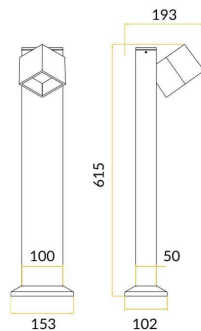

SPOT

Baliza exterior Lavov de la familia SPOT & SPOT DUO con una potencia de 8W y una distribución lumínica asimétrica. Flujo luminoso real de 460lm, con una eficacia luminosa de 57,5lm/W. Temperatura de color de 3000K. Grados de protección IP65y IK08. Fabricado en cuerpo de aluminio inyectado a presión, fuste de aluminio extruido. Acabado en color negro. Dimensiones 50x100x600.ON-OFF driver.

Código artículo 86.OB05.1311.02

Tipo de producto Outdoor

Categoría Balizas

Familia SPOT & SPOT DUO

Subfamilia SPOT

Pictograms

Producto

Potencia real (W) 8

Curva fotométrica