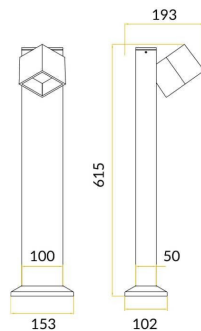

SPOT

Baliza exterior Lavov de la familia SPOT & SPOT DUO con una potencia de 8W y una distribución luminosa asimétrica. . Flujo luminoso real de 460lm, con una eficacia luminosa de 57,5lm/W. Temperatura de color de 3000K. Grados de protección IP65y IK08. Fabricado en cuerpo de aluminio inyectado a presión , fuste de aluminio extruido. Acabado en color negro . Dimensiones 50x100x600.ON-OFF driver.

Código artículo	86.OB05.1311.02
Tipo de producto	Outdoor
Categoría	Balizas
Familia	SPOT & SPOT DUO
Subfamilia	SPOT

Pictograms

Producto	
Potencia real (W)	8
Flujo luminoso real (lm)	460
Eficacia luminosa (lm/W)	57.5
Ángulo de apertura	Assymetric
Life time (h)	50000h L70B10
IP	65
Electrical class insulation	Clase I
Color	Negro
Chip Brand	SUNPU
Driver incluido	si
Equipo	ON-OFF
Light source	LED
Temperatura de color (K)	3000
Consistencia de color (SDCM)	SDCM<3
CRI	75
IK	IK08

Esquema

Curva fotométrica