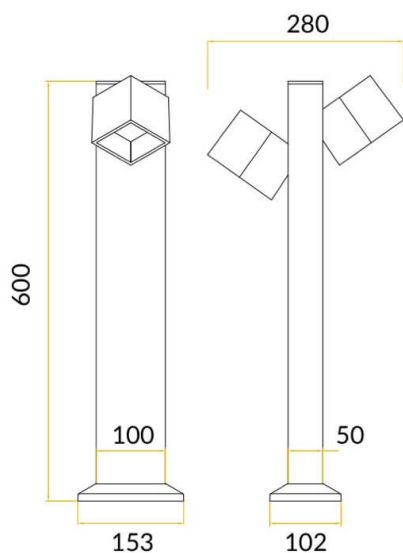

SPOT DUO

Baliza exterior Lavov de la familia SPOT & SPOT DUO con una potencia de 16W y una distribución lumínica asimétrica. . Flujo luminoso real de 920lm, con una eficacia luminosa de 57,5lm/W. Temperatura de color de 3000K. Grados de protección IP65y IK08. Fabricado en cuerpo de aluminio inyectado a presión, fuste de aluminio extruido. Acabado en color negro. Dimensiones 50x100x600.ON-OFF driver.

Código artículo	86.OB05.2311.02
Tipo de producto	Outdoor
Categoría	Balizas
Familia	SPOT & SPOT DUO
Subfamilia	SPOT DUO
Pictograms	

Producto	
Potencia real (W)	16
Flujo luminoso real (lm)	920
Eficacia luminosa (lm/W)	57.5
Ángulo de apertura	Assymetric
Tiempo de vida	50000h L70B10
IP	65
Clase de aislamiento	Clase I
Color	Negro
Marca del LED	SUNPU
Driver incluido	si
Equipo	ON-OFF
Fuente de luz	LED
Tipo de LED	COB
Temperatura de color (K)	3000
Consistencia de color (SDCM)	SDCM3
CRI	75
IK	IK08

Esquema

Curva fotométrica