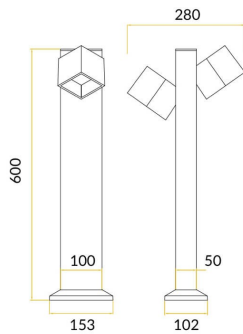

SPOT DUO

Baliza exterior Lavov de la familia SPOT & SPOT DUO con una potencia de 16W y una distribución luminosa asimétrica. . Flujo luminoso real de 920lm, con una eficacia luminosa de 57,5lm/W. Temperatura de color de 3000K. Grados de protección IP65y IK08. Fabricado en cuerpo de aluminio inyectado a presión , fuste de aluminio extruido. Acabado en color negro . Dimensiones 50x100x600.ON-OFF driver.

Flujo luminoso real (lm) 920

Eficacia luminosa (lm/W) 57.5

Ángulo de apertura Assymetric

Life time (h) 50000h L70B10

IP 65

Electrical class insulation Clase I

Color Negro

Chip Brand SUNPU

Curva fotométrica