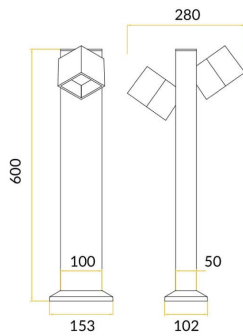

SPOT DUO

Baliza exterior Lavov de la familia SPOT & SPOT DUO con una potencia de 16W y una distribución luminosa asimétrica. . Flujo luminoso real de 920lm, con una eficacia luminosa de 57,5lm/W. Temperatura de color de 3000K. Grados de protección IP65y IK08. Fabricado en cuerpo de aluminio inyectado a presión, fuste de aluminio extruido. Acabado en color negro . Dimensiones 50x100x600.ON-OFF driver.

Código artículo	86.OB05.2311.02
Tipo de producto	Outdoor
Categoría	Balizas
Familia	SPOT & SPOT DUO
Subfamilia	SPOT DUO

Pictograms

Producto	
Potencia real (W)	16
Flujo luminoso real (lm)	920
Eficacia luminosa (lm/W)	57.5
Ángulo de apertura	Assymetric
Life time (h)	50000h L70B10
IP	65
Electrical class insulation	Clase I
Color	Negro
Chip Brand	SUNPU
Driver incluido	si
Equipo	ON-OFF
Light source	LED
Temperatura de color (K)	3000
Consistencia de color (SDCM)	SDCM<3
CRI	75
IK	IK08

Esquema

Curva fotométrica