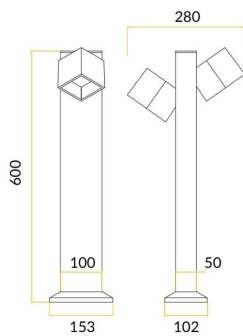

SPOT DUO

Baliza exterior Lavov de la familia SPOT & SPOT DUO con una potencia de 16W y una distribución luminosa asimétrica. . Flujo luminoso real de 920lm, con una eficacia luminosa de 57,5lm/W. Temperatura de color de 3000K. Grados de protección IP65y IK08. Fabricado en cuerpo de aluminio inyectado a presión , fuste de aluminio extruido. Acabado en color negro . Dimensiones 50x100x600.ON-OFF driver.

Flujo luminoso real (lm) 920

Eficacia luminosa (lm/W) 57.5

Ángulo de apertura Assymetric

Life time (h) 50000h L70B10

IP 65

Electrical class insulation Clase I

Color Negro

Chip Brand SUNPU

Curva fotométrica