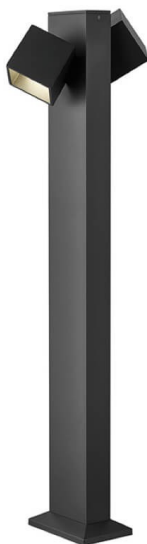

SPOT DUO

Baliza exterior Lavov de la familia SPOT & SPOT DUO con una potencia de 16W y una distribución lumínica asimétrica. . Flujo luminoso real de 920lm, con una eficacia luminosa de 57,5lm/W. Temperatura de color de 3000K. Grados de protección IP65y IK08. Fabricado en cuerpo de aluminio inyectado a presión, fuste de aluminio extruido. Acabado en color negro. Dimensiones 50x100x600.ON-OFF driver.

Código artículo	86.OB05.2311.02
Tipo de producto	Outdoor
Categoría	Balizas
Familia	SPOT & SPOT DUO
Subfamilia	SPOT DUO
Pictograms	

Producto	
Potencia real (W)	16
Flujo luminoso real (lm)	920
Eficacia luminosa (lm/W)	57.5
Ángulo de apertura	Assymetric
Tiempo de vida	50000h L70B10
IP	65
Clase de aislamiento	Clase I
Color	Negro
Marca del LED	SUNPU
Driver incluido	si
Equipo	ON-OFF
Fuente de luz	LED
Tipo de LED	COB
Temperatura de color (K)	3000
Consistencia de color (SDCM)	SDCM3
CRI	75
IK	IK08