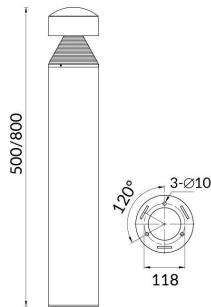

### CONE

Baliza exterior Lavov de la familia CONE con una potencia de 10W y una distribución luminosa asimétrica. . Flujo luminoso real de 600lm, con una eficacia luminosa de 60lm/W. Temperatura de color de 3000K. Grados de protección IP65y IK08. Fabricado en cuerpo de aluminio inyectado a presión , fuste de aluminio extruido. Acabado en color negro . Dimensiones diam. 118x500.ON-OFF driver.

### Esquema

### Curva fotométrica

### Producto

**Potencia real (W)** 10

**Flujo luminoso real (lm)** 600

**Eficacia luminosa (lm/W)** 60

**Ángulo de apertura** Assymetric

**Life time (h)** 50000h L70B10

**IP** 65

**Electrical class insulation** Clase I