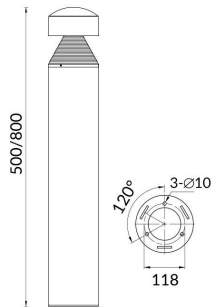

CONE

Baliza exterior Lavov de la familia CONE con una potencia de 10W y una distribución luminosa asimétrica. . Flujo luminoso real de 600lm, con una eficacia luminosa de 60lm/W. Temperatura de color de 3000K. Grados de protección IP65y IK08. Fabricado en cuerpo de aluminio inyectado a presión , fuste de aluminio extruido. Acabado en color negro . Dimensiones diam. 118x500.ON-OFF driver.

Código artículo 86.OB06.1311.02

Tipo de producto Outdoor

Categoría Balizas

Familia CONE

Pictograms

Esquema

Curva fotométrica

Producto

Potencia real (W) 10

Flujo luminoso real (lm) 600

Eficacia luminosa (lm/W) 60

Ángulo de apertura Assymetric

Life time (h) 50000h L70B10

IP 65

Electrical class insulation Clase I

Color Negro