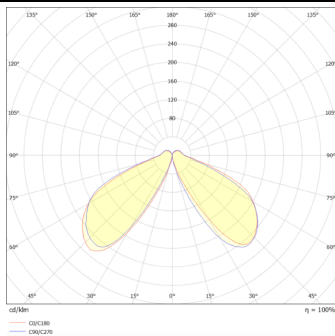

CONE

Baliza exterior Lavov de la familia CONE con una potencia de 10W y una distribución luminosa asimétrica. . Flujo luminoso real de 600lm, con una eficacia luminosa de 60lm/W. Temperatura de color de 3000K. Grados de protección IP65y IK08. Fabricado en cuerpo de aluminio inyectado a presión , fuste de aluminio extruido. Acabado en color negro . Dimensiones diam. 118x500.ON-OFF driver.

Código artículo 86.OB06.1311.02

Tipo de producto Outdoor

Categoría Balizas

Familia CONE

Pictograms

Esquema

Curva fotométrica

Producto

Potencia real (W) 10

Flujo luminoso real (lm) 600

Eficacia luminosa (lm/W) 60

Ángulo de apertura Assymetric

Life time (h) 50000h L70B10

IP 65

Electrical class insulation Clase I

Color Negro