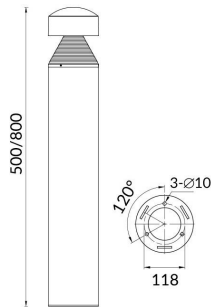

CONE

Baliza exterior Lavov de la familia CONE con una potencia de 10W y una distribución luminosa asimétrica. . Flujo luminoso real de 600lm, con una eficacia luminosa de 60lm/W. Temperatura de color de 3000K. Grados de protección IP65y IK08. Fabricado en cuerpo de aluminio inyectado a presión, fuste de aluminio extruido. Acabado en color negro. Dimensiones diam. 118x500.ON-OFF driver.

Código artículo 86.OB06.1311.02

Tipo de producto Outdoor

Categoría Balizas

Familia CONE

Pictograms

Esquema

Curva fotométrica

Producto

Potencia real (W) 10

Flujo luminoso real (lm) 600

Eficacia luminosa (lm/W) 60

Ángulo de apertura Assymetric

Life time (h) 50000h L70B10

IP 65

Electrical class insulation Clase I

Color Negro