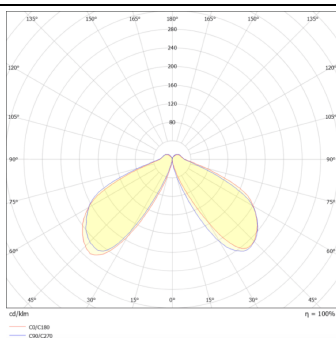

CONE

Baliza exterior Lavov de la familia CONE con una potencia de 10W y una distribución luminosa asimétrica. . Flujo luminoso real de 600lm, con una eficacia luminosa de 60lm/W. Temperatura de color de 3000K. Grados de protección IP65y IK08. Fabricado en cuerpo de aluminio inyectado a presión , fuste de aluminio extruido. Acabado en color negro . Dimensiones diam. 118x500.ON-OFF driver.

Código artículo 86.OB06.1311.02

Tipo de producto Outdoor

Categoría Balizas

Familia CONE

Pictograms

Esquema

Curva fotométrica

Producto

Potencia real (W) 10

Flujo luminoso real (lm) 600

Eficacia luminosa (lm/W) 60

Ángulo de apertura Assymetric

Life time (h) 50000h L70B10

IP 65

Electrical class insulation Clase I

Color Negro