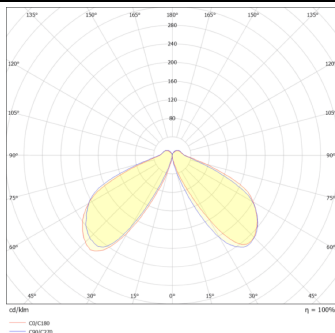

CONE

Baliza exterior Lavov de la familia CONE con una potencia de 10W y una distribución luminosa asimétrica. . Flujo luminoso real de 600lm, con una eficacia luminosa de 60lm/W. Temperatura de color de 3000K. Grados de protección IP65y IK08. Fabricado en cuerpo de aluminio inyectado a presión, fuste de aluminio extruido. Acabado en color negro. Dimensiones diam. 118x500.ON-OFF driver.

Código artículo 86.OB06.1311.02

Tipo de producto Outdoor

Categoría Balizas

Familia CONE

Pictograms

Esquema

Curva fotométrica

Producto

Potencia real (W) 10

Flujo luminoso real (lm) 600

Eficacia luminosa (lm/W) 60

Ángulo de apertura Assymetric

Life time (h) 50000h L70B10

IP 65

Electrical class insulation Clase I

Color Negro