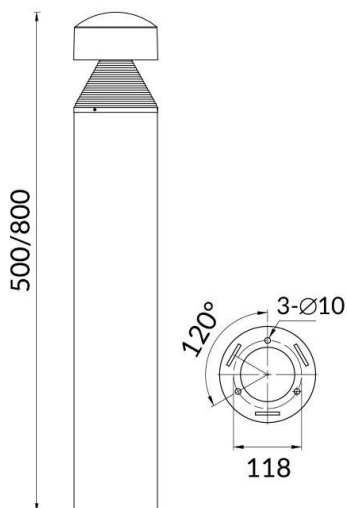

CONE

Baliza exterior Lavov de la familia CONE con una potencia de 10W y una distribución luminosa asimétrica. . Flujo luminoso real de 600lm, con una eficacia luminosa de 60lm/W. Temperatura de color de 3000K. Grados de protección IP65y IK08. Fabricado en cuerpo de aluminio inyectado a presión , fuste de aluminio extruido. Acabado en color negro . Dimensiones diam. 118x500.ON-OFF driver.

Esquema

Curva fotométrica

Código artículo	86.OB06.1311.02
Tipo de producto	Outdoor
Categoría	Balizas
Familia	CONE
Pictograms	

Producto	
Potencia real (W)	12
Flujo luminoso real (lm)	600
Eficacia luminosa (lm/W)	60
Ángulo de apertura	Assymetric
Tiempo de vida	50000h L70B10
IP	65
Clase de aislamiento	Clase I
Color	Negro
Marca del LED	SUNPU
Driver incluido	si
Equipo	ON-OFF
Fuente de luz	LED
Tipo de LED	SMD
Temperatura de color (K)	3000
Consistencia de color (SDCM)	SDCM3
CRI	75
IK	IK08