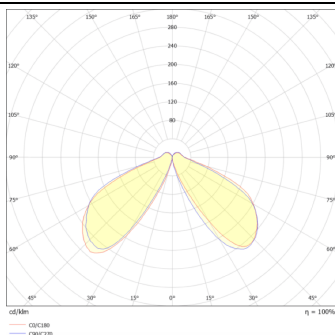

### CONE

Baliza exterior Lavov de la familia CONE con una potencia de 10W y una distribución luminosa asimétrica. . Flujo luminoso real de 600lm, con una eficacia luminosa de 60lm/W. Temperatura de color de 3000K. Grados de protección IP65y IK08. Fabricado en cuerpo de aluminio inyectado a presión , fuste de aluminio extruido. Acabado en color negro . Dimensiones diam. 118x500.ON-OFF driver.

### Esquema

### Curva fotométrica