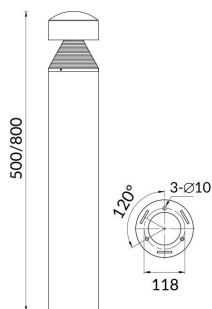

CONE

Baliza exterior Lavov de la familia CONE con una potencia de 10W y una distribución luminosa asimétrica. . Flujo luminoso real de 600lm, con una eficacia luminosa de 60lm/W. Temperatura de color de 3000K. Grados de protección IP65y IK08. Fabricado en cuerpo de aluminio inyectado a presión , fuste de aluminio extruido. Acabado en color negro . Dimensiones diam. 118x500.ON-OFF driver.

Código artículo 86.OB06.1311.02

Tipo de producto Outdoor

Categoría Balizas

Familia CONE

Pictograms

Esquema

Curva fotométrica

Producto

Potencia real (W) 10

Flujo luminoso real (lm) 600

Eficacia luminosa (lm/W) 60

Ángulo de apertura Assymetric

Life time (h) 50000h L70B10

IP 65

Electrical class insulation Clase I

Color Negro