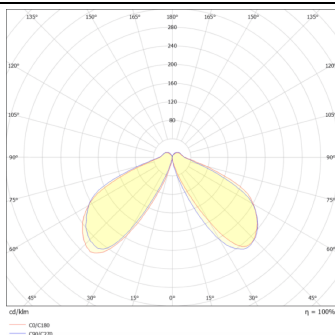

CONE

Baliza exterior Lavov de la familia CONE con una potencia de 10W y una distribución luminosa asimétrica. . Flujo luminoso real de 600lm, con una eficacia luminosa de 60lm/W. Temperatura de color de 3000K. Grados de protección IP65y IK08. Fabricado en cuerpo de aluminio inyectado a presión , fuste de aluminio extruido. Acabado en color negro . Dimensiones diam. 118x500.ON-OFF driver.

Código artículo 86.OB06.1311.02

Tipo de producto Outdoor

Categoría Balizas

Familia CONE

Pictograms

Esquema

Curva fotométrica

Producto

Potencia real (W) 10

Flujo luminoso real (lm) 600

Eficacia luminosa (lm/W) 60

Ángulo de apertura Assymetric

Life time (h) 50000h L70B10

IP 65

Electrical class insulation Clase I

Color Negro