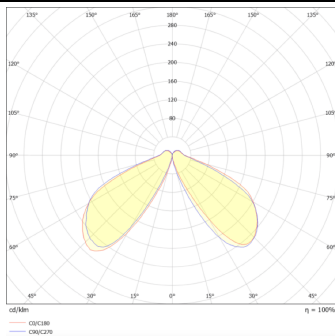

### CONE

Baliza exterior Lavov de la familia CONE con una potencia de 10W y una distribución luminosa asimétrica. . Flujo luminoso real de 600lm, con una eficacia luminosa de 60lm/W. Temperatura de color de 3000K. Grados de protección IP65y IK08. Fabricado en cuerpo de aluminio inyectado a presión , fuste de aluminio extruido. Acabado en color negro . Dimensiones diam 118x800.ON-OFF driver.

### Esquema

### Curva fotométrica

### Producto

**Potencia real (W)** 10

**Flujo luminoso real (lm)** 600

**Eficacia luminosa (lm/W)** 60

**Ángulo de apertura** Assymetric

**Life time (h)** 50000h L70B10

**IP** 65

**Electrical class insulation** Clase I