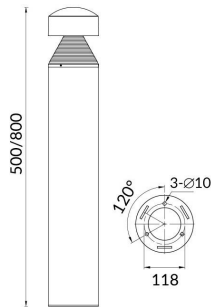

CONE

Baliza exterior Lavov de la familia CONE con una potencia de 10W y una distribución luminosa asimétrica. . Flujo luminoso real de 600lm, con una eficacia luminosa de 60lm/W. Temperatura de color de 3000K. Grados de protección IP65y IK08. Fabricado en cuerpo de aluminio inyectado a presión , fuste de aluminio extruido. Acabado en color negro . Dimensiones diam 118x800.ON-OFF driver.

Código artículo 86.OB06.2311.02

Tipo de producto Outdoor

Categoría Balizas

Familia CONE

Pictograms

Esquema

Curva fotométrica

Producto

Potencia real (W) 10

Flujo luminoso real (lm) 600

Eficacia luminosa (lm/W) 60

Ángulo de apertura Assymetric

Life time (h) 50000h L70B10

IP 65

Electrical class insulation Clase I

Color Negro