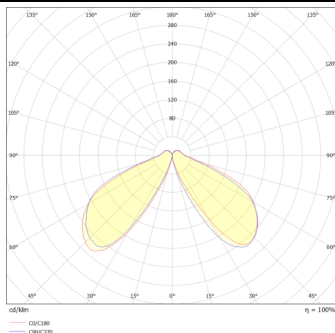

CONE

Baliza exterior Lavov de la familia CONE con una potencia de 10W y una distribución luminosa asimétrica. . Flujo luminoso real de 600lm, con una eficacia luminosa de 60lm/W. Temperatura de color de 3000K. Grados de protección IP65y IK08. Fabricado en cuerpo de aluminio inyectado a presión , fuste de aluminio extruido. Acabado en color negro . Dimensiones diam 118x800.ON-OFF driver.

Código artículo 86.OB06.2311.02

Tipo de producto Outdoor

Categoría Balizas

Familia CONE

Pictograms

Esquema

Curva fotométrica

Producto

Potencia real (W) 10

Flujo luminoso real (lm) 600

Eficacia luminosa (lm/W) 60

Ángulo de apertura Assymetric

Life time (h) 50000h L70B10

IP 65

Electrical class insulation Clase I

Color Negro