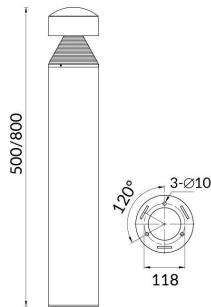

CONE

Baliza exterior Lavov de la familia CONE con una potencia de 10W y una distribución luminosa asimétrica. . Flujo luminoso real de 600lm, con una eficacia luminosa de 60lm/W. Temperatura de color de 3000K. Grados de protección IP65y IK08. Fabricado en cuerpo de aluminio inyectado a presión, fuste de aluminio extruido. Acabado en color negro. Dimensiones diam 118x800.ON-OFF driver.

Código artículo 86.OB06.2311.02

Tipo de producto Outdoor

Categoría Balizas

Familia CONE

Pictograms

Esquema

Curva fotométrica

Producto

Potencia real (W) 10

Flujo luminoso real (lm) 600

Eficacia luminosa (lm/W) 60

Ángulo de apertura Assymetric

Life time (h) 50000h L70B10

IP 65

Electrical class insulation Clase I

Color Negro