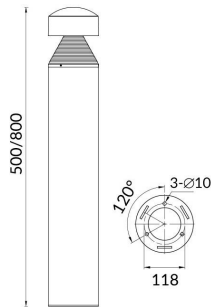

### CONE

Baliza exterior Lavov de la familia CONE con una potencia de 10W y una distribución luminosa asimétrica. . Flujo luminoso real de 600lm, con una eficacia luminosa de 60lm/W. Temperatura de color de 3000K. Grados de protección IP65y IK08. Fabricado en cuerpo de aluminio inyectado a presión , fuste de aluminio extruido. Acabado en color negro . Dimensiones diam 118x800.ON-OFF driver.

### Esquema

### Curva fotométrica

### Producto

**Potencia real (W)** 10

**Flujo luminoso real (lm)** 600

**Eficacia luminosa (lm/W)** 60

**Ángulo de apertura** Assymetric

**Life time (h)** 50000h L70B10

**IP** 65

**Electrical class insulation** Clase I