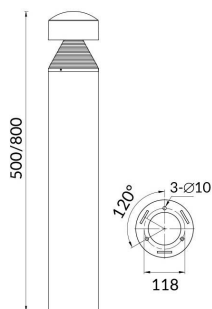

CONE

Baliza exterior Lavov de la familia CONE con una potencia de 10W y una distribución luminosa asimétrica. . Flujo luminoso real de 600lm, con una eficacia luminosa de 60lm/W. Temperatura de color de 3000K. Grados de protección IP65y IK08. Fabricado en cuerpo de aluminio inyectado a presión , fuste de aluminio extruido. Acabado en color negro . Dimensiones diam 118x800.ON-OFF driver.

Código artículo 86.OB06.2311.02

Tipo de producto Outdoor

Categoría Balizas

Familia CONE

Pictograms

Producto

Potencia real (W) 10

Flujo luminoso real (lm) 600

Eficacia luminosa (lm/W) 60

Ángulo de apertura Assymetric

Life time (h) 50000h L70B10

IP 65

Electrical class insulation Clase I

Color Negro

Chip Brand SUNPU

Driver incluido si

Equipo ON-OFF

Light source LED

Temperatura de color (K) 3000

Consistencia de color (SDCM) SDCM<3

CRI 75

IK IK08

Esquema

Curva fotométrica