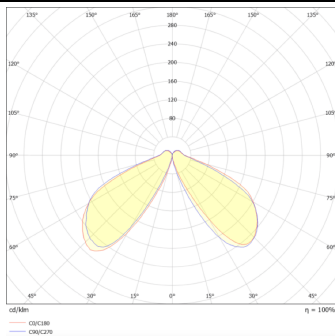

CONE

Baliza exterior Lavov de la familia CONE con una potencia de 10W y una distribución luminosa asimétrica. . Flujo luminoso real de 600lm, con una eficacia luminosa de 60lm/W. Temperatura de color de 3000K. Grados de protección IP65y IK08. Fabricado en cuerpo de aluminio inyectado a presión, fuste de aluminio extruido. Acabado en color negro. Dimensiones diam 118x800.ON-OFF driver.

Código artículo 86.OB06.2311.02

Tipo de producto Outdoor

Categoría Balizas

Familia CONE

Pictograms

Esquema

Curva fotométrica

Producto

Potencia real (W) 10

Flujo luminoso real (lm) 600

Eficacia luminosa (lm/W) 60

Ángulo de apertura Assymetric

Life time (h) 50000h L70B10

IP 65

Electrical class insulation Clase I

Color Negro