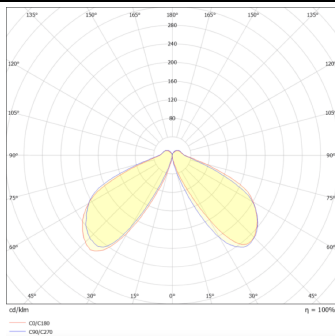

CONE

Baliza exterior Lavov de la familia CONE con una potencia de 10W y una distribución luminosa asimétrica. . Flujo luminoso real de 600lm, con una eficacia luminosa de 60lm/W. Temperatura de color de 3000K. Grados de protección IP65y IK08. Fabricado en cuerpo de aluminio inyectado a presión , fuste de aluminio extruido. Acabado en color negro . Dimensiones diam 118x800.ON-OFF driver.

Código artículo 86.OB06.2311.02

Tipo de producto Outdoor

Categoría Balizas

Familia CONE

Pictograms

Esquema

Curva fotométrica

Producto

Potencia real (W) 10

Flujo luminoso real (lm) 600

Eficacia luminosa (lm/W) 60

Ángulo de apertura Assymetric

Life time (h) 50000h L70B10

IP 65

Electrical class insulation Clase I

Color Negro