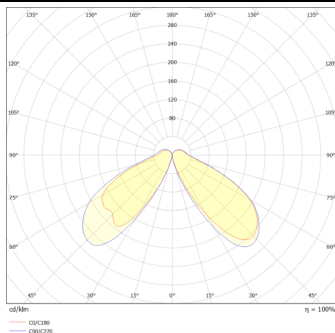

CONE COVER

Baliza exterior Lavov de la familia CONE COVER con una potencia de 12W y una distribución luminosa asimétrica. . Flujo luminoso real de 800lm, con una eficacia luminosa de 66,67lm/W. Temperatura de color de 3000K. Grados de protección IP65y IK08. Fabricado en cuerpo de aluminio inyectado a presión , fuste de aluminio extruido. Acabado en color negro . Dimensiones diam. 118x500.ON-OFF driver.

Esquema

Curva fotométrica

Código artículo	86.OB07.1311.02
Tipo de producto	Outdoor
Categoría	Balizas
Familia	CONE COVER
Pictograms	

Producto

Potencia real (W)	12
Flujo luminoso real (lm)	800
Eficacia luminosa (lm/W)	66.67
Ángulo de apertura	Assymetric
Life time (h)	50000h L70B10
IP	65
Electrical class insulation	Clase I
Color	Negro
Chip Brand	SUNPU
Driver incluido	si
Equipo	ON-OFF
Light source	LED
Temperatura de color (K)	3000
Consistencia de color (SDCM)	SDCM<3
CRI	75
IK	IK08