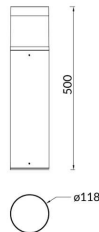

CONE COVER

Baliza exterior Lavov de la familia CONE COVER con una potencia de 12W y una distribución luminosa asimétrica. . Flujo luminoso real de 800lm, con una eficacia luminosa de 66,67lm/W. Temperatura de color de 3000K. Grados de protección IP65y IK08. Fabricado en cuerpo de aluminio inyectado a presión , fuste de aluminio extruido. Acabado en color negro . Dimensiones diam. 118x500.ON-OFF driver.

Código artículo 86.OB07.1311.02

Tipo de producto Outdoor

Categoría Balizas

Familia CONE COVER

Pictograms

Producto

Potencia real (W) 12

Flujo luminoso real (lm) 800

Eficacia luminosa (lm/W) 66.67

Ángulo de apertura Assymetric

Life time (h) 50000h L70B10

IP 65

Electrical class insulation Clase I

Color Negro

Chip Brand SUNPU

Driver incluido si

Equipo ON-OFF

Light source LED

Temperatura de color (K) 3000

Consistencia de color (SDCM) SDCM<3

CRI 75

IK IK08

Esquema

Curva fotométrica