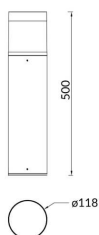

CONE COVER

Baliza exterior Lavov de la familia CONE COVER con una potencia de 12W y una distribución luminosa asimétrica. . Flujo luminoso real de 800lm, con una eficacia luminosa de 66,67lm/W. Temperatura de color de 3000K. Grados de protección IP65y IK08. Fabricado en cuerpo de aluminio inyectado a presión, fuste de aluminio extruido. Acabado en color negro. Dimensiones diam. 118x500.ON-OFF driver.

Código artículo 86.OB07.1311.02

Tipo de producto Outdoor

Categoría Balizas

Familia CONE COVER

Pictograms

Producto

Potencia real (W) 12

Flujo luminoso real (lm) 800

Eficacia luminosa (lm/W) 66.67

Ángulo de apertura Assymetric

Life time (h) 50000h L70B10

IP 65

Electrical class insulation Clase I

Color Negro

Chip Brand SUNPU

Driver incluido si

Equipo ON-OFF

Light source LED

Temperatura de color (K) 3000

Consistencia de color (SDCM) SDCM<3

CRI 75

IK IK08

Esquema

Curva fotométrica