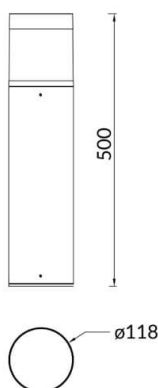

CONE COVER

Baliza exterior Lavov de la familia CONE COVER con una potencia de 12W y una distribución luminosa asimétrica. . Flujo luminoso real de 800lm, con una eficacia luminosa de 66,67lm/W.

Temperatura de color de 3000K. Grados de protección IP65y IK08. Fabricado en cuerpo de aluminio inyectado a presión , fuste de aluminio extruido. Acabado en color negro . Dimensiones diam. 118x500.ON-OFF driver.

Esquema

Curva fotométrica

Código artículo	86.OB07.1311.02
Tipo de producto	Outdoor
Categoría	Balizas
Familia	CONE COVER
Pictograms	
Producto	
Potencia real (W)	12
Flujo luminoso real (lm)	800
Eficacia luminosa (lm/W)	66.67
Ángulo de apertura	Assymetric
Tiempo de vida	50000h L70B10
IP	65
Clase de aislamiento	Clase I
Color	Negro
Marca del LED	SUNPU
Driver incluido	si
Equipo	ON-OFF
Fuente de luz	LED
Tipo de LED	SMD
Temperatura de color (K)	3000
Consistencia de color (SDCM)	SDCM3
CRI	75
IK	IK08