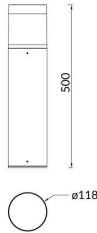

CONE COVER

Baliza exterior Lavov de la familia CONE COVER con una potencia de 12W y una distribución luminosa asimétrica. . Flujo luminoso real de 800lm, con una eficacia luminosa de 66,67lm/W. Temperatura de color de 3000K. Grados de protección IP65y IK08. Fabricado en cuerpo de aluminio inyectado a presión , fuste de aluminio extruido. Acabado en color negro . Dimensiones diam. 118x500.ON-OFF driver.

Esquema

Curva fotométrica

Código artículo	86.OB07.1311.02
Tipo de producto	Outdoor
Categoría	Balizas
Familia	CONE COVER
Pictograms	

Producto

Potencia real (W)	12
Flujo luminoso real (lm)	800
Eficacia luminosa (lm/W)	66.67
Ángulo de apertura	Assymetric
Life time (h)	50000h L70B10
IP	65
Electrical class insulation	Clase I
Color	Negro
Chip Brand	SUNPU
Driver incluido	si
Equipo	ON-OFF
Light source	LED
Temperatura de color (K)	3000
Consistencia de color (SDCM)	SDCM<3
CRI	75
IK	IK08