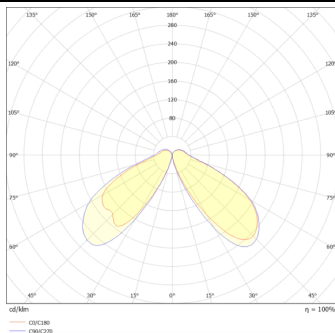

CONE COVER

Baliza exterior Lavov de la familia CONE COVER con una potencia de 12W y una distribución luminosa asimétrica. . Flujo luminoso real de 800lm, con una eficacia luminosa de 66,67lm/W. Temperatura de color de 3000K. Grados de protección IP65y IK08. Fabricado en cuerpo de aluminio inyectado a presión, fuste de aluminio extruido. Acabado en color negro. Dimensiones diam 118x800.ON-OFF driver.

Código artículo 86.OB07.2311.02

Tipo de producto Outdoor

Categoría Balizas

Familia CONE COVER

Pictograms

Esquema

Curva fotométrica

Producto

Potencia real (W) 12

Flujo luminoso real (lm) 800

Eficacia luminosa (lm/W) 66.67

Ángulo de apertura Assymetric

Life time (h) 50000h L70B10

IP 65

Electrical class insulation Clase I

Color Negro