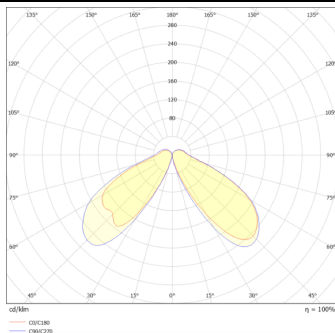

### CONE COVER

Baliza exterior Lavov de la familia CONE COVER con una potencia de 12W y una distribución luminosa asimétrica. . Flujo luminoso real de 800lm, con una eficacia luminosa de 66,67lm/W. Temperatura de color de 3000K. Grados de protección IP65y IK08. Fabricado en cuerpo de aluminio inyectado a presión, fuste de aluminio extruido. Acabado en color negro. Dimensiones diam 118x800.ON-OFF driver.

### Esquema

### Curva fotométrica