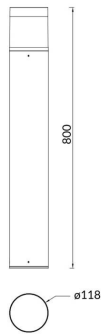

CONE COVER

Baliza exterior Lavov de la familia CONE COVER con una potencia de 12W y una distribución luminosa asimétrica. . Flujo luminoso real de 800lm, con una eficacia luminosa de 66,67lm/W. Temperatura de color de 3000K. Grados de protección IP65y IK08. Fabricado en cuerpo de aluminio inyectado a presión, fuste de aluminio extruido. Acabado en color negro. Dimensiones diam 118x800.ON-OFF driver.

Código artículo 86.OB07.2311.02

Tipo de producto Outdoor

Categoría Balizas

Familia CONE COVER

Pictograms

Esquema

Curva fotométrica

Producto

Potencia real (W) 12

Flujo luminoso real (lm) 800

Eficacia luminosa (lm/W) 66.67

Ángulo de apertura Assymetric

Life time (h) 50000h L70B10

IP 65

Electrical class insulation Clase I

Color Negro