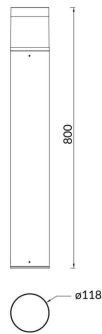

### CONE COVER

Baliza exterior Lavov de la familia CONE COVER con una potencia de 12W y una distribución luminosa asimétrica. . Flujo luminoso real de 800lm, con una eficacia luminosa de 66,67lm/W. Temperatura de color de 3000K. Grados de protección IP65y IK08. Fabricado en cuerpo de aluminio inyectado a presión, fuste de aluminio extruido. Acabado en color negro. Dimensiones diam 118x800.ON-OFF driver.

**Código artículo** 86.OB07.2311.02

**Tipo de producto** Outdoor

**Categoría** Balizas

**Familia** CONE COVER

**Pictograms**

### Esquema

### Curva fotométrica