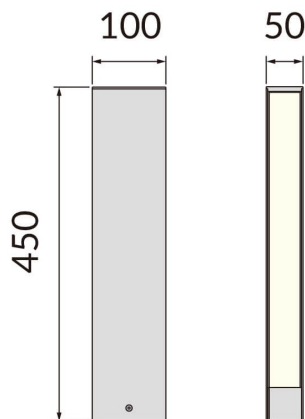

RECTANGLE

Baliza exterior Lavov de la familia RECTANGLE con una potencia de 15W y una distribución luminosa asimétrica. . Flujo luminoso real de 820lm, con una eficacia luminosa de 54,67lm/W.

Temperatura de color de 3000K. Grados de protección IP65y IK08. Fabricado en cuerpo de aluminio inyectado a presión , fuste de aluminio extruido. Acabado en color negro . Dimensiones 50x100x450.ON-OFF driver.

Eficacia luminosa (lm/W) 54.67

Ángulo de apertura Assymetric

Life time (h) 50000h L70B10

IP 65

Electrical class insulation Clase I

Color Negro

Chip Brand SUNPU

Driver incluido si

Equipo ON-OFF

Light source LED

Temperatura de color (K) 3000

Consistencia de color (SDCM) SDCM<3

CRI 75

IK IK08

Esquema

Curva fotométrica