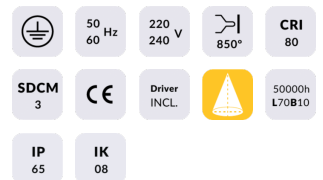

RECTANGLE

Baliza exterior Lavov de la familia RECTANGLE con una potencia de 15W y una distribución luminosa asimétrica. . Flujo luminoso real de 820lm, con una eficacia luminosa de 54,67lm/W.

Temperatura de color de 3000K. Grados de protección IP65y IK08. Fabricado en cuerpo de aluminio inyectado a presión , fuste de aluminio extruido. Acabado en color negro . Dimensiones 50x100x450.ON-OFF driver.

Código artículo 86.OB08.1311.02

Tipo de producto Outdoor

Categoría Balizas

Familia RECTANGLE

Pictograms