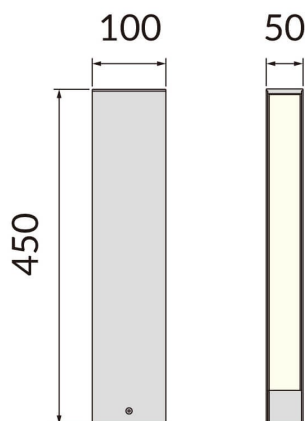

RECTANGLE

Baliza exterior Lavov de la familia RECTANGLE con una potencia de 15W y una distribución luminosa asimétrica. . Flujo luminoso real de 820lm, con una eficacia luminosa de 54,67lm/W. Temperatura de color de 3000K. Grados de protección IP65y IK08. Fabricado en cuerpo de aluminio inyectado a presión , fuste de aluminio extruido. Acabado en color negro . Dimensiones 50x100x450.ON-OFF driver.

Código artículo	86.OB08.1311.02
Tipo de producto	Outdoor
Categoría	Balizas
Familia	RECTANGLE
Pictograms	

Producto	
Potencia real (W)	15
Flujo luminoso real (lm)	820
Eficacia luminosa (lm/W)	54.67
Ángulo de apertura	Assymetric
Life time (h)	50000h L70B10
IP	65
Electrical class insulation	Clase I
Color	Negro
Chip Brand	SUNPU
Driver incluido	si
Equipo	ON-OFF
Light source	LED
Temperatura de color (K)	3000
Consistencia de color (SDCM)	SDCM<3
CRI	75
IK	IK08

Esquema

Curva fotométrica