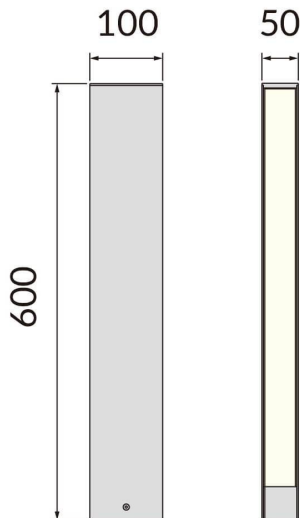

RECTANGLE

Baliza exterior Lavov de la familia RECTANGLE con una potencia de 25W y una distribución luminosa asimétrica. . Flujo luminoso real de 1320lm, con una eficacia luminosa de 52,8lm/W. Temperatura de color de 3000K. Grados de protección IP65y IK08. Fabricado en cuerpo de aluminio inyectado a presión , fuste de aluminio extruido. Acabado en color negro . Dimensiones 50x100x600.ON-OFF driver.

Código artículo 86.OB08.2311.02

Tipo de producto Outdoor

Categoría Balizas

Familia RECTANGLE

Pictograms

Esquema

Producto

Potencia real (W) 25

Flujo luminoso real (lm) 1320

Eficacia luminosa (lm/W) 52.8

Ángulo de apertura Assymetric

Life time (h) 50000h L70B10

IP 65

Electrical class insulation Clase I

Color Negro

Chip Brand SUNPU