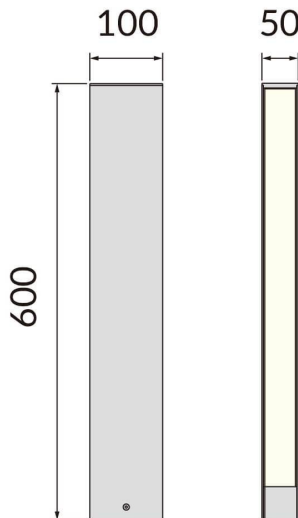

RECTANGLE

Baliza exterior Lavov de la familia RECTANGLE con una potencia de 25W y una distribución luminosa asimétrica. . Flujo luminoso real de 1320lm, con una eficacia luminosa de 52,8lm/W.

Temperatura de color de 3000K. Grados de protección IP65y IK08. Fabricado en cuerpo de aluminio inyectado a presión , fuste de aluminio extruido. Acabado en color negro . Dimensiones 50x100x600.ON-OFF driver.

Eficacia luminosa (lm/W) 52.8

Ángulo de apertura Assymetric

Life time (h) 50000h L70B10

IP 65

Electrical class insulation Clase I

Color Negro

Chip Brand SUNPU

Driver incluido si

Equipo ON-OFF

Light source LED

Temperatura de color (K) 3000

Consistencia de color (SDCM) SDCM<3

CRI 75

IK IK08

Esquema

Curva fotométrica