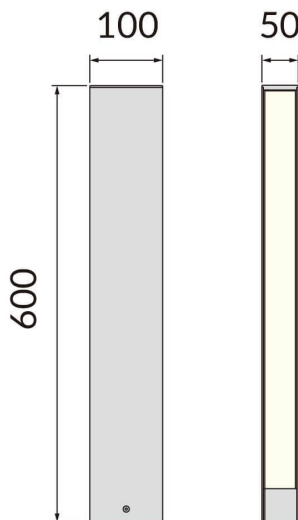

RECTANGLE

Baliza exterior Lavov de la familia RECTANGLE con una potencia de 25W y una distribución luminosa asimétrica. . Flujo luminoso real de 1320lm, con una eficacia luminosa de 52,8lm/W. Temperatura de color de 3000K. Grados de protección IP65y IK08. Fabricado en cuerpo de aluminio inyectado a presión , fuste de aluminio extruido. Acabado en color negro . Dimensiones 50x100x600.ON-OFF driver.

Código artículo 86.OB08.2311.02

Tipo de producto Outdoor

Categoría Balizas

Familia RECTANGLE

Pictograms

Esquema

Producto

Potencia real (W) 25

Flujo luminoso real (lm) 1320

Eficacia luminosa (lm/W) 52.8

Ángulo de apertura Assymetric

Life time (h) 50000h L70B10

IP 65

Electrical class insulation Clase I

Color Negro

Chip Brand SUNPU