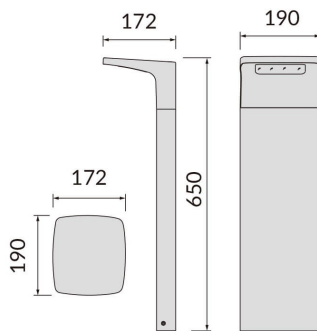

SURFACE

Baliza exterior Lavov de la familia SURFACE con una potencia de 15W y una distribución luminosa asimétrica. . Flujo luminoso real de 720lm, con una eficacia luminosa de 48lm/W. Temperatura de color de 3000K. Grados de protección IP65y IK08. Fabricado en cuerpo de aluminio inyectado a presión , fuste de aluminio extruido. Acabado en color negro . Dimensiones 190x172x650.ON-OFF driver.

Código artículo 86.OB09.1311.02

Tipo de producto Outdoor

Categoría Balizas

Familia SURFACE

Pictograms

Producto

Potencia real (W) 15

Flujo luminoso real (lm) 720

Eficacia luminosa (lm/W) 48

Ángulo de apertura Assymetric

Life time (h) 50000h L70B10

IP 65

Electrical class insulation Clase I

Color Negro

Chip Brand SUNPU

Driver incluido si

Equipo ON-OFF

Light source LED

Temperatura de color (K) 3000

Consistencia de color (SDCM) SDCM<3

CRI 75

IK IK08

Esquema

Curva fotométrica