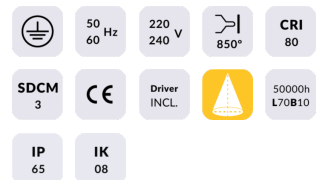

SURFACE

Baliza exterior Lavov de la familia SURFACE con una potencia de 15W y una distribución luminosa asimétrica. . Flujo luminoso real de 720lm, con una eficacia luminosa de 48lm/W. Temperatura de color de 3000K. Grados de protección IP65y IK08. Fabricado en cuerpo de aluminio inyectado a presión , fuste de aluminio extruido. Acabado en color negro . Dimensiones 190x172x650.ON-OFF driver.

Código artículo 86.OB09.1311.02

Tipo de producto Outdoor

Categoría Balizas

Familia SURFACE

Pictograms