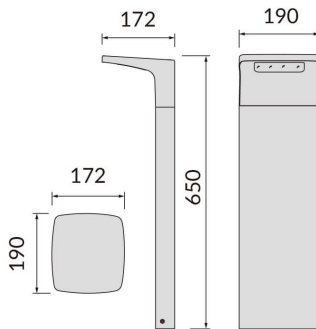

SURFACE

Baliza exterior Lavov de la familia SURFACE con una potencia de 15W y una distribución luminosa asimétrica. . Flujo luminoso real de 720lm, con una eficacia luminosa de 48lm/W. Temperatura de color de 3000K. Grados de protección IP65y IK08. Fabricado en cuerpo de aluminio inyectado a presión , fuste de aluminio extruido. Acabado en color negro . Dimensiones 190x172x650.ON-OFF driver.

Esquema

Curva fotométrica

Código artículo	86.OB09.1311.02
Tipo de producto	Outdoor
Categoría	Balizas
Familia	SURFACE
Pictograms	

Producto

Potencia real (W)	15
Flujo luminoso real (lm)	720
Eficacia luminosa (lm/W)	48
Ángulo de apertura	Assymetric
Life time (h)	50000h L70B10
IP	65
Electrical class insulation	Clase I
Color	Negro
Chip Brand	SUNPU
Driver incluido	si
Equipo	ON-OFF
Light source	LED
Temperatura de color (K)	3000
Consistencia de color (SDCM)	SDCM<3
CRI	75
IK	IK08