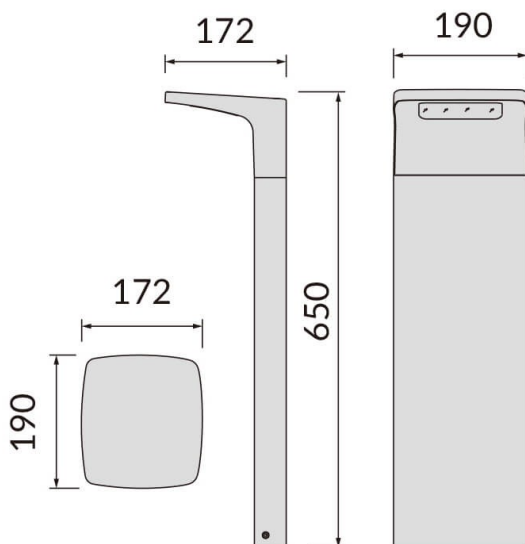

### SURFACE

Baliza exterior Lavov de la familia SURFACE con una potencia de 15W y una distribución luminosa asimétrica. . Flujo luminoso real de 720lm, con una eficacia luminosa de 48lm/W. Temperatura de color de 3000K. Grados de protección IP65y IK08. Fabricado en cuerpo de aluminio inyectado a presión , fuste de aluminio extruido. Acabado en color negro . Dimensiones 190x172x650.ON-OFF driver.

### Esquema

### Curva fotométrica

<b>Código artículo</b>	<b>86.OB09.1311.02</b>
<b>Tipo de producto</b>	<b>Outdoor</b>
<b>Categoría</b>	<b>Balizas</b>
<b>Familia</b>	<b>SURFACE</b>
<b>Pictograms</b>	

<b>Producto</b>	
<b>Potencia real (W)</b>	<b>12</b>
<b>Flujo luminoso real (lm)</b>	<b>1140</b>
<b>Eficacia luminosa (lm/W)</b>	<b>95</b>
<b>Ángulo de apertura</b>	<b>Assymetric</b>
<b>Tiempo de vida</b>	<b>50000h L70B10</b>
<b>IP</b>	<b>65</b>
<b>Clase de aislamiento</b>	<b>Clase I</b>
<b>Color</b>	<b>Negro</b>
<b>Marca del LED</b>	<b>SUNPU</b>
<b>Driver incluido</b>	<b>si</b>
<b>Equipo</b>	<b>ON-OFF</b>
<b>Fuente de luz</b>	<b>LED</b>
<b>Tipo de LED</b>	<b>SMD</b>
<b>Temperatura de color (K)</b>	<b>3000</b>
<b>Consistencia de color (SDCM)</b>	<b>SDCM3</b>
<b>CRI</b>	<b>75</b>
<b>IK</b>	<b>IK08</b>