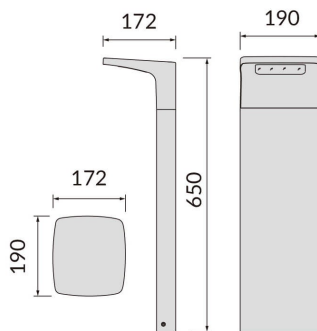

SURFACE

Baliza exterior Lavov de la familia SURFACE con una potencia de 15W y una distribución luminosa asimétrica. . Flujo luminoso real de 720lm, con una eficacia luminosa de 48lm/W. Temperatura de color de 3000K. Grados de protección IP65y IK08. Fabricado en cuerpo de aluminio inyectado a presión , fuste de aluminio extruido. Acabado en color negro . Dimensiones 190x172x650.ON-OFF driver.

Código artículo	86.OB09.1311.02
Tipo de producto	Outdoor
Categoría	Balizas
Familia	SURFACE
Pictograms	

Producto	
Potencia real (W)	15
Flujo luminoso real (lm)	720
Eficacia luminosa (lm/W)	48
Ángulo de apertura	Assymetric
Life time (h)	50000h L70B10
IP	65
Electrical class insulation	Clase I
Color	Negro
Chip Brand	SUNPU
Driver incluido	si
Equipo	ON-OFF
Light source	LED
Temperatura de color (K)	3000
Consistencia de color (SDCM)	SDCM<3
CRI	75
IK	IK08

Esquema

Curva fotométrica