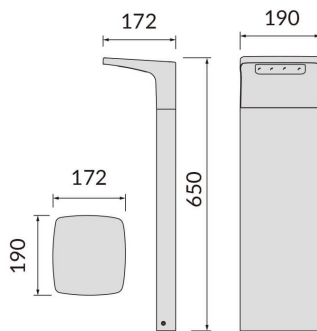

SURFACE

Baliza exterior Lavov de la familia SURFACE con una potencia de 15W y una distribución luminosa asimétrica. . Flujo luminoso real de 720lm, con una eficacia luminosa de 48lm/W. Temperatura de color de 3000K. Grados de protección IP65y IK08. Fabricado en cuerpo de aluminio inyectado a presión , fuste de aluminio extruido. Acabado en color negro . Dimensiones 190x172x650.ON-OFF driver.

Código artículo 86.OB09.1311.02

Tipo de producto Outdoor

Categoría Balizas

Familia SURFACE

Pictograms

Esquema

Producto

Potencia real (W) 15

Flujo luminoso real (lm) 720

Eficacia luminosa (lm/W) 48

Ángulo de apertura Assymetric

Life time (h) 50000h L70B10

IP 65

Electrical class insulation Clase I

Color Negro

Chip Brand SUNPU