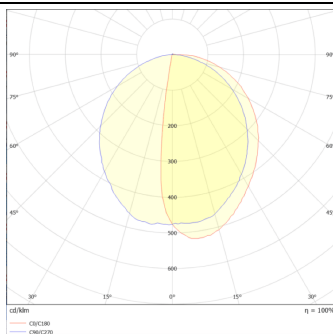

SURFACE

Baliza exterior Lavov de la familia SURFACE con una potencia de 15W y una distribución luminosa asimétrica. . Flujo luminoso real de 720lm, con una eficacia luminosa de 48lm/W. Temperatura de color de 3000K. Grados de protección IP65y IK08. Fabricado en cuerpo de aluminio inyectado a presión , fuste de aluminio extruido. Acabado en color negro . Dimensiones 190x172x650.ON-OFF driver.

Esquema

Curva fotométrica

Código artículo	86.OB09.1311.02
Tipo de producto	Outdoor
Categoría	Balizas
Familia	SURFACE
Pictograms	

Producto

Potencia real (W)	15
Flujo luminoso real (lm)	720
Eficacia luminosa (lm/W)	48
Ángulo de apertura	Assymetric
Life time (h)	50000h L70B10
IP	65
Electrical class insulation	Clase I
Color	Negro
Chip Brand	SUNPU
Driver incluido	si
Equipo	ON-OFF
Light source	LED
Temperatura de color (K)	3000
Consistencia de color (SDCM)	SDCM<3
CRI	75
IK	IK08