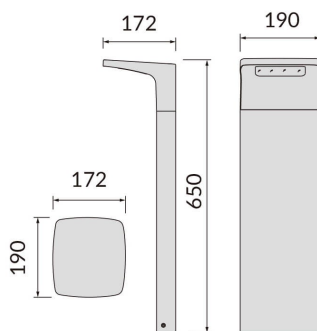

SURFACE

Baliza exterior Lavov de la familia SURFACE con una potencia de 15W y una distribución luminosa asimétrica. . Flujo luminoso real de 720lm, con una eficacia luminosa de 48lm/W. Temperatura de color de 3000K. Grados de protección IP65y IK08. Fabricado en cuerpo de aluminio inyectado a presión , fuste de aluminio extruido. Acabado en color negro . Dimensiones 190x172x650.ON-OFF driver.

Código artículo 86.OB09.1311.02

Tipo de producto Outdoor

Categoría Balizas

Familia SURFACE

Pictograms

Esquema

Producto

Potencia real (W) 15

Flujo luminoso real (lm) 720

Eficacia luminosa (lm/W) 48

Ángulo de apertura Assymetric

Life time (h) 50000h L70B10

IP 65

Electrical class insulation Clase I

Color Negro

Chip Brand SUNPU