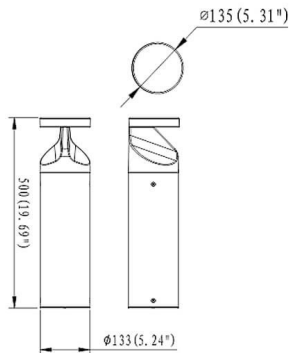

PATH

Baliza Lavov de la familia Path con una potencia de 15W y una distribución luminosa Assymetric type V con un flujo luminoso real de 1500lm y una eficacia luminosa de 100lm/W con una temperatura de color CCT de 3000K, fabricado en aluminio extruido, cuerpo en aluminio inyectado y acabado en color Negro. ON-OFF driver. Grados de protección IP66 y IK10.

Dimensions

Product dimensions (mm) $\Phi 135 \times 500 \text{mm}$

Esquema

Código artículo	86.OB10.1311.02
Tipo de producto	Outdoor
Categoría	Balizas
Familia	PATH
Pictograms	

Producto	
Potencia real (W)	15
Flujo luminoso real (lm)	1500
Eficacia luminosa (lm/W)	100
Ángulo de apertura	Assymetric type V
Tiempo de vida	50000h L70B10
IP	66
Clase de aislamiento	Clase I
Color	Negro
Driver incluido	si
Equipo	ON-OFF
Fuente de luz	LED
Tipo de LED	SMD
Temperatura de color (K)	3000
Consistencia de color (SDCM)	SDCM3
CRI	80
IK	IK10