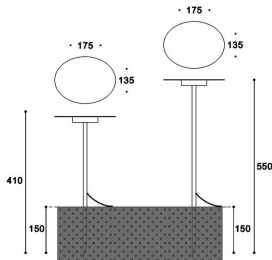

DISC

Baliza Lavov de la familia DISC con una potencia de 10.11W y una óptica difusa de 120 grados de apertura. Con un flujo luminoso real de 368.46lm y una eficacia luminosa de 36.450000000000003lm/W con una temperatura de color CCT de 3000K, fabricado en aluminio y acabado en color Blanco. Driver no incluido. Grados de proteccion IP65 y IK10.

Código artículo 86.OB15.1301.01

Tipo de producto Outdoor

Categoría Balizas

Familia DISC

Pictograms

Dimensions

Product dimensions (mm) diam 175*135*410
(height)mm

Esquema

Producto

Potencia real (W) 10.11

Flujo luminoso real (lm) 368.46

Eficacia luminosa (lm/W) 36.450000000000003

Ángulo de apertura 120

Life time (h) 50000h L70B10

IP 65

Electrical class insulation Class III