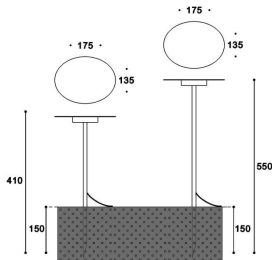

### Dimensions

**Product dimensions (mm)** diam 175\*135\*410  
(height)mm

### Producto

**Potencia real (W)** 10.11

**Flujo luminoso real (lm)** 368.46

**Eficacia luminosa (lm/W)** 36.450000000000003

**Ángulo de apertura** 120

**Life time (h)** 50000h L70B10

**IP** 65

**Electrical class insulation** Class III