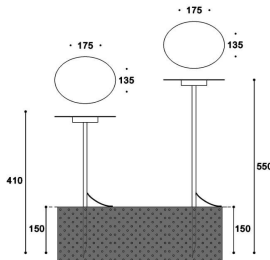

DISC

Baliza Lavov de la familia DISC con una potencia de 10.11W y una óptica difusa de 120 grados de apertura. Con un flujo luminoso real de 368.46lm y una eficacia luminosa de 36.450000000000003lm/W con una temperatura de color CCT de 3000K, fabricado en aluminio y acabado en color Blanco. Driver no incluido. Grados de proteccion IP65 y IK10.

Código artículo 86.OB15.1301.01

Tipo de producto Outdoor

Categoría Balizas

Familia DISC

Pictograms

Dimensions

Product dimensions (mm) diam 175*135*410
(height)mm

Esquema

Producto

Potencia real (W) 10.11

Flujo luminoso real (lm) 368.46

Eficacia luminosa (lm/W) 36.450000000000003

Ángulo de apertura 120

Life time (h) 50000h L70B10

IP 65

Electrical class insulation Class III