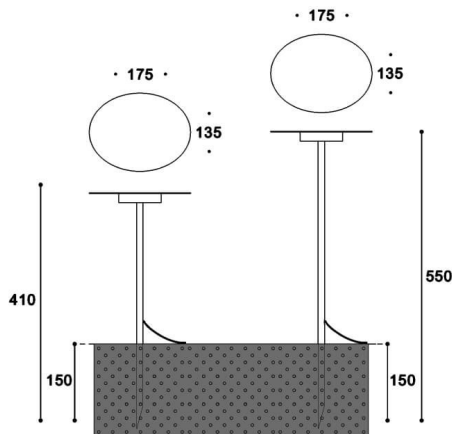

DISC

Baliza Lavov de la familia DISC con una potencia de 10.11W y una óptica difusa de 120 grados de apertura. Con un flujo luminoso real de 368.46lm y una eficacia luminosa de 36.45000000000003lm/W con una temperatura de color CCT de 3000K, fabricado en aluminio y acabado en color Blanco. Driver no incluido. Grados de protección IP65 y IK10.

Dimensions

Product dimensions (mm) diam 175*135*410 (height)mm

Esquema

Código artículo	86.OB15.1301.01
Tipo de producto	Outdoor
Categoría	Balizas
Familia	DISC
Pictograms	

Producto	
Potencia real (W)	7
Flujo luminoso real (lm)	368.46
Eficacia luminosa (lm/W)	36
Ángulo de apertura	120
Tiempo de vida	50000h L70B10
IP	65
Clase de aislamiento	Class III
Color	Blanco
Driver incluido	no
Equipo	NOT INCLUDED
Fuente de luz	LED
Temperatura de color (K)	3000
Consistencia de color (SDCM)	SDCM3
CRI	80
IK	10