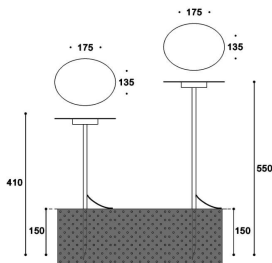

DISC

Baliza Lavov de la familia DISC con una potencia de 10.11W y una óptica difusa de 120 grados de apertura. Con un flujo luminoso real de 368.46lm y una eficacia luminosa de 36.450000000000003lm/W con una temperatura de color CCT de 3000K, fabricado en aluminio y acabado en color Blanco. Driver no incluido. Grados de proteccion IP65 y IK10.

Código artículo 86.OB15.1301.01

Tipo de producto Outdoor

Categoría Balizas

Familia DISC

Pictograms

Dimensions

Product dimensions (mm) diam 175*135*410
(height)mm

Esquema

Producto

Potencia real (W) 10.11

Flujo luminoso real (lm) 368.46

Eficacia luminosa (lm/W) 36.450000000000003

Ángulo de apertura 120

Life time (h) 50000h L70B10

IP 65

Electrical class insulation Class III