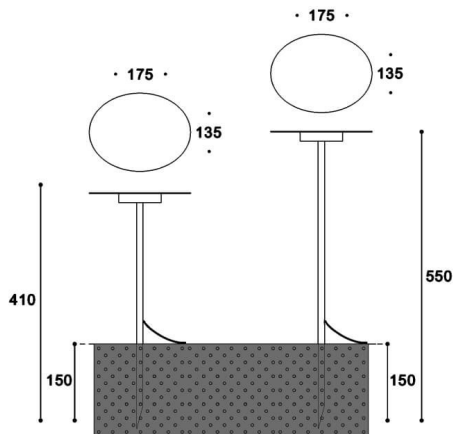

DISC

Baliza Lavov de la familia DISC con una potencia de 10.11W y una óptica difusa de 120 grados de apertura. Con un flujo luminoso real de 368.46lm y una eficacia luminosa de 36.45000000000003lm/W con una temperatura de color CCT de 3000K, fabricado en aluminio y acabado en color Negro. Driver no incluido. Grados de protección IP65 y IK10.

Dimensions

Product dimensions (mm) diam 175*135*410 (height)mm

Esquema

Código artículo	86.OB15.1301.02
Tipo de producto	Outdoor
Categoría	Balizas
Familia	DISC
Pictograms	

Producto	
Potencia real (W)	7
Flujo luminoso real (lm)	368.46
Eficacia luminosa (lm/W)	36
Ángulo de apertura	120
Tiempo de vida	50000h L70B10
IP	65
Clase de aislamiento	Class III
Color	Negro
Driver incluido	no
Equipo	NOT INCLUDED
Fuente de luz	LED
Temperatura de color (K)	3000
Consistencia de color (SDCM)	SDCM3
CRI	80
IK	10