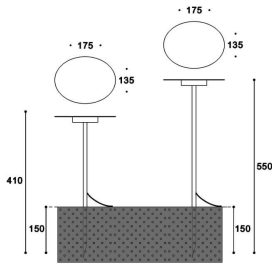

### Dimensions

**Product dimensions (mm)** diam 175\*135\*410  
(height)mm

### Producto

**Potencia real (W)** 10.11

**Flujo luminoso real (lm)** 368.46

**Eficacia luminosa (lm/W)** 36.450000000000003

**Ángulo de apertura** 120

**Life time (h)** 50000h L70B10

**IP** 65

**Electrical class insulation** Class III