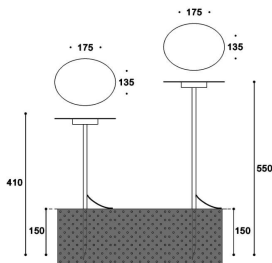

### Dimensions

**Product dimensions (mm)** diam 175\*135\*410  
(height)mm

### Producto

**Potencia real (W)** 10.11

**Flujo luminoso real (lm)** 368.46

**Eficacia luminosa (lm/W)** 36.450000000000003

**Ángulo de apertura** 120

**Life time (h)** 50000h L70B10

**IP** 65

**Electrical class insulation** Class III