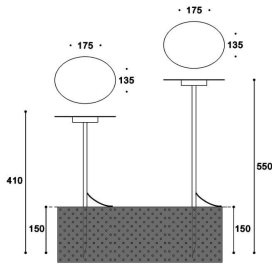

DISC

Baliza Lavov de la familia DISC con una potencia de 10.11W y una óptica difusa de 120 grados de apertura. Con un flujo luminoso real de 368.46lm y una eficacia luminosa de 36.450000000000003lm/W con una temperatura de color CCT de 3000K, fabricado en aluminio y acabado en color Negro. Driver no incluido. Grados de proteccion IP65 y IK10.

Código artículo 86.OB15.1301.02

Tipo de producto Outdoor

Categoría Balizas

Familia DISC

Pictograms

Dimensions

Product dimensions (mm) diam 175*135*410
(height)mm

Esquema

Producto

Potencia real (W) 10.11

Flujo luminoso real (lm) 368.46

Eficacia luminosa (lm/W) 36.450000000000003

Ángulo de apertura 120

Life time (h) 50000h L70B10

IP 65

Electrical class insulation Class III