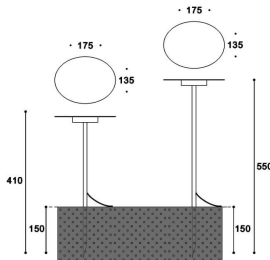

DISC

Baliza Lavov de la familia DISC con una potencia de 10.11W y una óptica difusa de 120 grados de apertura. Con un flujo luminoso real de 368.46lm y una eficacia luminosa de 36.450000000000003lm/W con una temperatura de color CCT de 3000K, fabricado en aluminio y acabado en color Blanco. Driver no incluido. Grados de proteccion IP65 y IK10.

Código artículo 86.OB15.2301.01

Tipo de producto Outdoor

Categoría Balizas

Familia DISC

Pictograms

Dimensions

Product dimensions (mm) diam 175*135*550
(height)mm

Esquema

Producto

Potencia real (W) 10.11

Flujo luminoso real (lm) 368.46

Eficacia luminosa (lm/W) 36.450000000000003

Ángulo de apertura 120

Life time (h) 50000h L70B10

IP 65

Electrical class insulation Class III