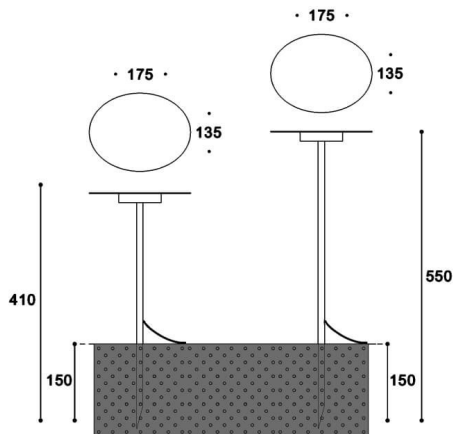

DISC

Baliza Lavov de la familia DISC con una potencia de 10.11W y una óptica difusa de 120 grados de apertura. Con un flujo luminoso real de 368.46lm y una eficacia luminosa de 36.45000000000003lm/W con una temperatura de color CCT de 3000K, fabricado en aluminio y acabado en color Blanco. Driver no incluido. Grados de protección IP65 y IK10.

Dimensions

Product dimensions (mm) diam 175*135*550 (height)mm

Esquema

| | |
|------------------|-----------------|
| Código artículo | 86.OB15.2301.01 |
| Tipo de producto | Outdoor |
| Categoría | Balizas |
| Familia | DISC |
| Pictograms | |

| | |
|------------------------------|---------------|
| Producto | |
| Potencia real (W) | 7 |
| Flujo luminoso real (lm) | 368.46 |
| Eficacia luminosa (lm/W) | 36 |
| Ángulo de apertura | 120 |
| Tiempo de vida | 50000h L70B10 |
| IP | 65 |
| Clase de aislamiento | Class III |
| Color | Blanco |
| Driver incluido | no |
| Equipo | NOT INCLUDED |
| Fuente de luz | LED |
| Temperatura de color (K) | 3000 |
| Consistencia de color (SDCM) | SDCM3 |
| CRI | 80 |
| IK | 10 |