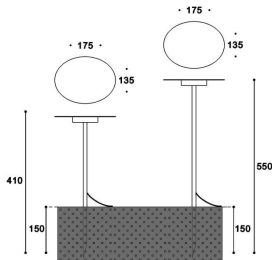

### DISC

Baliza Lavov de la familia DISC con una potencia de 10.11W y una óptica difusa de 120 grados de apertura. Con un flujo luminoso real de 368.46lm y una eficacia luminosa de 36.450000000000003lm/W con una temperatura de color CCT de 3000K, fabricado en aluminio y acabado en color Blanco. Driver no incluido. Grados de proteccion IP65 y IK10.

### Dimensions

**Product dimensions (mm)** diam 175\*135\*550  
(height)mm

### Producto

**Potencia real (W)** 10.11

**Flujo luminoso real (lm)** 368.46

**Eficacia luminosa (lm/W)** 36.450000000000003

**Ángulo de apertura** 120

**Life time (h)** 50000h L70B10

**IP** 65

**Electrical class insulation** Class III