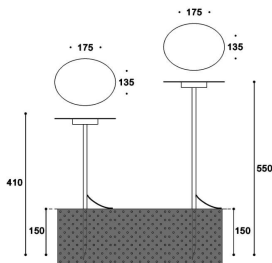

### Dimensions

**Product dimensions (mm)** diam 175\*135\*550  
(height)mm

### Producto

**Potencia real (W)** 10.11

**Flujo luminoso real (lm)** 368.46

**Eficacia luminosa (lm/W)** 36.450000000000003

**Ángulo de apertura** 120

**Life time (h)** 50000h L70B10

**IP** 65

**Electrical class insulation** Class III