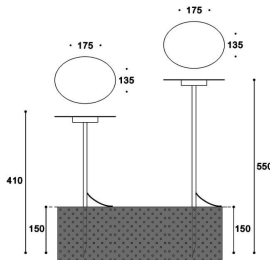

### Dimensions

**Product dimensions (mm)** diam 175\*135\*550  
(height)mm

### Producto

**Potencia real (W)** 10.11

**Flujo luminoso real (lm)** 368.46

**Eficacia luminosa (lm/W)** 36.450000000000003

**Ángulo de apertura** 120

**Life time (h)** 50000h L70B10

**IP** 65

**Electrical class insulation** Class III