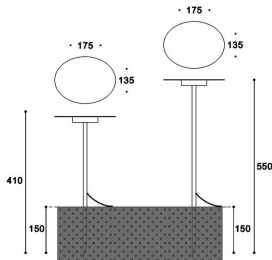

DISC

Baliza Lavov de la familia DISC con una potencia de 10.11W y una óptica difusa de 120 grados de apertura. Con un flujo luminoso real de 368.46lm y una eficacia luminosa de 36.450000000000003lm/W con una temperatura de color CCT de 3000K, fabricado en aluminio y acabado en color Blanco. Driver no incluido. Grados de proteccion IP65 y IK10.

Código artículo 86.OB15.2301.01

Tipo de producto Outdoor

Categoría Balizas

Familia DISC

Pictograms

Dimensions

Product dimensions (mm) diam 175*135*550
(height)mm

Esquema

Producto

Potencia real (W) 10.11

Flujo luminoso real (lm) 368.46

Eficacia luminosa (lm/W) 36.450000000000003

Ángulo de apertura 120

Life time (h) 50000h L70B10

IP 65

Electrical class insulation Class III