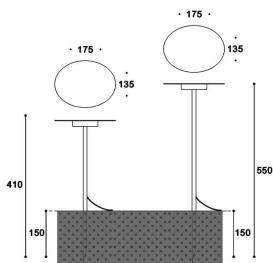

DISC

Baliza Lavov de la familia DISC con una potencia de 10.11W y una óptica difusa de 120 grados de apertura. Con un flujo luminoso real de 368.46lm y una eficacia luminosa de 36.450000000000003lm/W con una temperatura de color CCT de 3000K, fabricado en aluminio y acabado en color Negro. Driver no incluido. Grados de proteccion IP65 y IK10.

Código artículo 86.OB15.2301.02

Tipo de producto Outdoor

Categoría Balizas

Familia DISC

Pictograms

Dimensions

Product dimensions (mm) diam 175*135*550
(height)mm

Esquema

Producto

Potencia real (W) 10.11

Flujo luminoso real (lm) 368.46

Eficacia luminosa (lm/W) 36.450000000000003

Ángulo de apertura 120

Life time (h) 50000h L70B10

IP 65

Electrical class insulation Class III