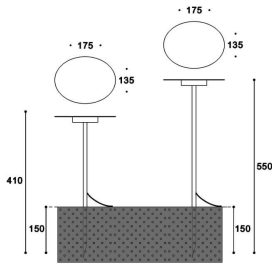

### Dimensions

**Product dimensions (mm)** diam 175\*135\*550  
(height)mm

### Producto

**Potencia real (W)** 10.11

**Flujo luminoso real (lm)** 368.46

**Eficacia luminosa (lm/W)** 36.450000000000003

**Ángulo de apertura** 120

**Life time (h)** 50000h L70B10

**IP** 65

**Electrical class insulation** Class III