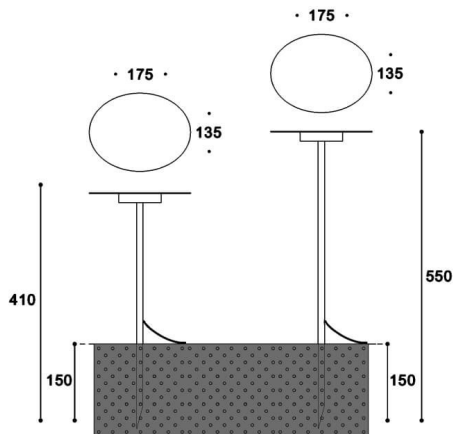

DISC

Baliza Lavov de la familia DISC con una potencia de 10.11W y una óptica difusa de 120 grados de apertura. Con un flujo luminoso real de 368.46lm y una eficacia luminosa de 36.45000000000003lm/W con una temperatura de color CCT de 3000K, fabricado en aluminio y acabado en color Negro. Driver no incluido. Grados de protección IP65 y IK10.

Dimensions

Product dimensions (mm) diam 175*135*550 (height)mm

Esquema

Código artículo	86.OB15.2301.02
Tipo de producto	Outdoor
Categoría	Balizas
Familia	DISC
Pictograms	

Producto	
Potencia real (W)	7
Flujo luminoso real (lm)	368.46
Eficacia luminosa (lm/W)	36
Ángulo de apertura	120
Tiempo de vida	50000h L70B10
IP	65
Clase de aislamiento	Class III
Color	Negro
Driver incluido	no
Equipo	NOT INCLUDED
Fuente de luz	LED
Temperatura de color (K)	3000
Consistencia de color (SDCM)	SDCM3
CRI	80
IK	10