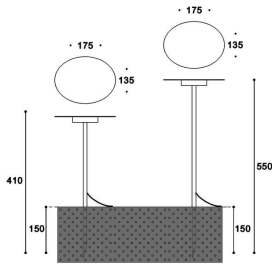

DISC

Baliza Lavov de la familia DISC con una potencia de 10.11W y una óptica difusa de 120 grados de apertura. Con un flujo luminoso real de 368.46lm y una eficacia luminosa de 36.450000000000003lm/W con una temperatura de color CCT de 3000K, fabricado en aluminio y acabado en color Negro. Driver no incluido. Grados de proteccion IP65 y IK10.

Código artículo 86.OB15.2301.02

Tipo de producto Outdoor

Categoría Balizas

Familia DISC

Pictograms

Dimensions

Product dimensions (mm) diam 175*135*550
(height)mm

Esquema

Producto

Potencia real (W) 10.11

Flujo luminoso real (lm) 368.46

Eficacia luminosa (lm/W) 36.450000000000003

Ángulo de apertura 120

Life time (h) 50000h L70B10

IP 65

Electrical class insulation Class III