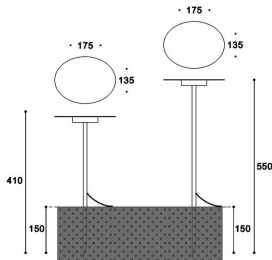

### DISC

Baliza Lavov de la familia DISC con una potencia de 10.11W y una óptica difusa de 120 grados de apertura. Con un flujo luminoso real de 368.46lm y una eficacia luminosa de 36.450000000000003lm/W con una temperatura de color CCT de 3000K, fabricado en aluminio y acabado en color Negro. Driver no incluido. Grados de proteccion IP65 y IK10.

### Dimensions

**Product dimensions (mm)** diam 175\*135\*550  
(height)mm

### Producto

**Potencia real (W)** 10.11

**Flujo luminoso real (lm)** 368.46

**Eficacia luminosa (lm/W)** 36.450000000000003

**Ángulo de apertura** 120

**Life time (h)** 50000h L70B10

**IP** 65

**Electrical class insulation** Class III