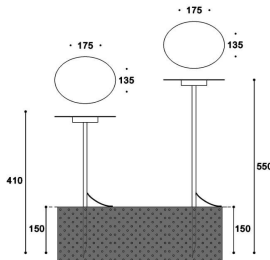

DISC

Baliza Lavov de la familia DISC con una potencia de 10.11W y una óptica difusa de 120 grados de apertura. Con un flujo luminoso real de 368.46lm y una eficacia luminosa de 36.45000000000003lm/W con una temperatura de color CCT de 3000K, fabricado en aluminio y acabado en color Negro. Driver no incluido. Grados de proteccion IP65 y IK10.

Código artículo 86.OB15.2301.02

Tipo de producto Outdoor

Categoría Balizas

Familia DISC

Pictograms

Dimensions

Product dimensions (mm) diam 175*135*550
(height)mm

Esquema

Producto

Potencia real (W) 10.11

Flujo luminoso real (lm) 368.46

Eficacia luminosa (lm/W) 36.45000000000003

Ángulo de apertura 120

Life time (h) 50000h L70B10

IP 65

Electrical class insulation Class III