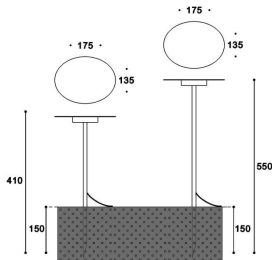

DISC

Baliza Lavov de la familia DISC con una potencia de 10.11W y una óptica difusa de 120 grados de apertura. Con un flujo luminoso real de 368.46lm y una eficacia luminosa de 36.450000000000003lm/W con una temperatura de color CCT de 3000K, fabricado en aluminio y acabado en color Negro. Driver no incluido. Grados de proteccion IP65 y IK10.

Código artículo 86.OB15.2301.02

Tipo de producto Outdoor

Categoría Balizas

Familia DISC

Pictograms

Dimensions

Product dimensions (mm) diam 175*135*550
(height)mm

Esquema

Producto

Potencia real (W) 10.11

Flujo luminoso real (lm) 368.46

Eficacia luminosa (lm/W) 36.450000000000003

Ángulo de apertura 120

Life time (h) 50000h L70B10

IP 65

Electrical class insulation Class III