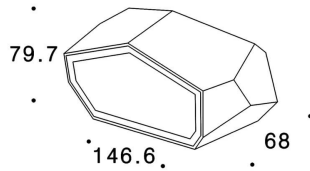

STONE

Baliza Lavov de la familia STONE con una potencia de 5.97W y una óptica difusa . Con un flujo luminoso real de 272.58lm y una eficacia luminosa de 45.66lm/W con una temperatura de color CCT de 3000K, fabricado en aluminio y acabado en color Negro. Driver no incluido. Grados de proteccion IP65 y IK10.

Código artículo 86.OB17.1301.02

Tipo de producto Outdoor

Categoría Balizas

Familia STONE

Pictograms

Dimensions

Product dimensions (mm) diam 130*410 (height)mm

Esquema

Producto

Potencia real (W) 5.97

Flujo luminoso real (lm) 272.58

Eficacia luminosa (lm/W) 45.66

Ángulo de apertura Diffuse

Life time (h) 50000h L70B10

IP 65

Electrical class insulation Class III