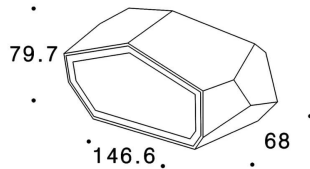

STONE

Baliza Lavov de la familia STONE con una potencia de 5.97W y una óptica difusa . Con un flujo luminoso real de 272.58lm y una eficacia luminosa de 45.66lm/W con una temperatura de color CCT de 3000K, fabricado en aluminio y acabado en color Negro. Driver no incluido. Grados de proteccion IP65 y IK10.

Código artículo 86.OB17.1301.02

Tipo de producto Outdoor

Categoría Balizas

Familia STONE

Pictograms

Dimensions

Product dimensions (mm) diam 130*410 (height)mm

Esquema

Producto

Potencia real (W) 5.97

Flujo luminoso real (lm) 272.58

Eficacia luminosa (lm/W) 45.66

Ángulo de apertura Diffuse

Life time (h) 50000h L70B10

IP 65

Electrical class insulation Class III