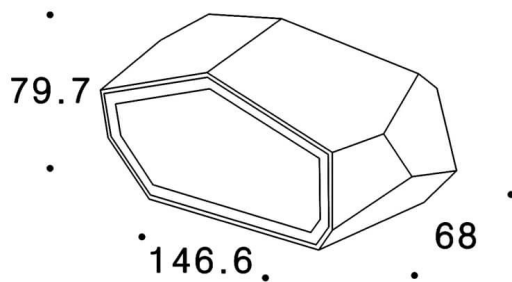

## STONE

Baliza Lavov de la familia STONE con una potencia de 5.97W y una óptica difusa . Con un flujo luminoso real de 272.58lm y una eficacia luminosa de 45.66lm/W con una temperatura de color CCT de 3000K, fabricado en aluminio y acabado en color Negro. Driver no incluido. Grados de proteccion IP65 y IK10.

Dimensions	
Product dimensions (mm)	146.6*68*79.7mm
Esquema	

Código artículo	86.OB17.1301.02
Tipo de producto	Outdoor
Categoría	Balizas
Familia	STONE
Pictograms	

Producto	
Potencia real (W)	5
Flujo luminoso real (lm)	272.58
Eficacia luminosa (lm/W)	45.66
Ángulo de apertura	Diffuse
Life time (h)	50000h L70B10
IP	65
Electrical class insulation	Class III
Color	Negro
Driver incluido	no
Equipo	NOT INCLUDED
Light source	LED
Temperatura de color (K)	3000
Consistencia de color (SDCM)	SDCM<3
CRI	80
IK	10