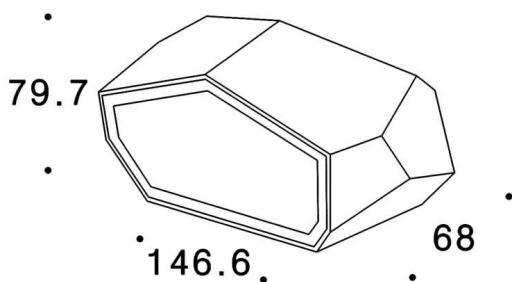

## STONE

Baliza Lavov de la familia STONE con una potencia de 5.97W y una óptica difusa . Con un flujo luminoso real de 272.58lm y una eficacia luminosa de 45.66lm/W con una temperatura de color CCT de 3000K, fabricado en aluminio y acabado en color Gris. Driver no incluido. Grados de proteccion IP65 y IK10.

### Dimensions

Product dimensions (mm) 146.6\*68\*79.7mm

### Esquema

Código artículo	86.OB17.1301.03
Tipo de producto	Outdoor
Categoría	Balizas
Familia	STONE
Pictograms	

Producto	
Potencia real (W)	5
Flujo luminoso real (lm)	272.58
Eficacia luminosa (lm/W)	45.66
Ángulo de apertura	Diffuse
Tiempo de vida	50000h L70B10
IP	65
Clase de aislamiento	Class III
Color	Gris
Driver incluido	no
Equipo	NOT INCLUDED
Fuente de luz	LED
Temperatura de color (K)	3000
Consistencia de color (SDCM)	SDCM3
CRI	80
IK	10