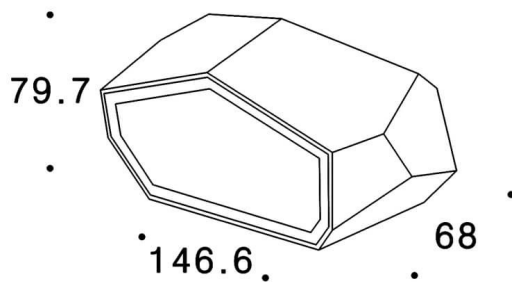

## STONE

Baliza Lavov de la familia STONE con una potencia de 5.97W y una óptica difusa . Con un flujo luminoso real de 272.58lm y una eficacia luminosa de 45.66lm/W con una temperatura de color CCT de 3000K, fabricado en aluminio y acabado en color Gris. Driver no incluido. Grados de proteccion IP65 y IK10.

### Dimensions

Product dimensions (mm) 146.6\*68\*79.7mm

### Esquema

Código artículo	86.OB17.1301.03
Tipo de producto	Outdoor
Categoría	Balizas
Familia	STONE
Pictograms	

Producto	
Potencia real (W)	5
Flujo luminoso real (lm)	272.58
Eficacia luminosa (lm/W)	45.66
Ángulo de apertura	Diffuse
Life time (h)	50000h L70B10
IP	65
Electrical class insulation	Class III
Color	Gris
Driver incluido	no
Equipo	NOT INCLUDED
Light source	LED
Temperatura de color (K)	3000
Consistencia de color (SDCM)	SDCM<3
CRI	80
IK	10