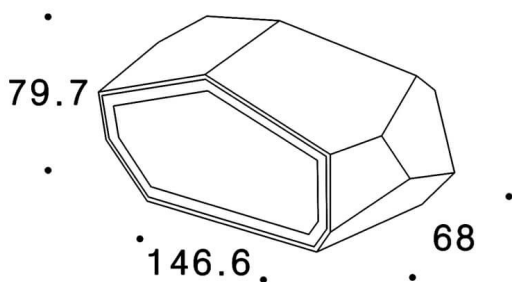

STONE

Baliza Lavov de la familia STONE con una potencia de 5.97W y una óptica difusa . Con un flujo luminoso real de 272.58lm y una eficacia luminosa de 45.66lm/W con una temperatura de color CCT de 3000K, fabricado en aluminio y acabado en color Gris. Driver no incluido. Grados de proteccion IP65 y IK10.

Código artículo	86.OB17.1301.03
Tipo de producto	Outdoor
Categoría	Balizas
Familia	STONE
Pictograms	

Dimensions

Product dimensions (mm) **146.6*68*79.7mm**

Esquema

Producto	
Potencia real (W)	5
Flujo luminoso real (lm)	272.58
Eficacia luminosa (lm/W)	45.66
Ángulo de apertura	Diffuse
Tiempo de vida	50000h L70B10
IP	65
Clase de aislamiento	Class III
Color	Gris
Driver incluido	no
Equipo	NOT INCLUDED
Fuente de luz	LED
Temperatura de color (K)	3000
Consistencia de color (SDCM)	SDCM3
CRI	80
IK	10