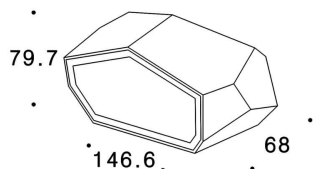

STONE

Baliza Lavov de la familia STONE con una potencia de 5.97W y una óptica difusa . Con un flujo luminoso real de 272.58lm y una eficacia luminosa de 45.66lm/W con una temperatura de color CCT de 3000K, fabricado en aluminio y acabado en color Gris. Driver no incluido. Grados de proteccion IP65 y IK10.

Código artículo 86.OB17.1301.03

Tipo de producto Outdoor

Categoría Balizas

Familia STONE

Pictograms

Dimensions

Product dimensions (mm) diam 130*410 (height)mm

Esquema

Producto

Potencia real (W) 5.97

Flujo luminoso real (lm) 272.58

Eficacia luminosa (lm/W) 45.66

Ángulo de apertura Diffuse

Life time (h) 50000h L70B10

IP 65

Electrical class insulation Class III