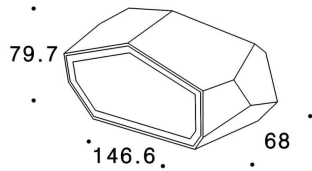

STONE

Baliza Lavov de la familia STONE con una potencia de 5.97W y una óptica difusa . Con un flujo luminoso real de 272.58lm y una eficacia luminosa de 45.66lm/W con una temperatura de color CCT de 3000K, fabricado en aluminio y acabado en color Gris. Driver no incluido. Grados de proteccion IP65 y IK10.

Código artículo 86.OB17.1301.03

Tipo de producto Outdoor

Categoría Balizas

Familia STONE

Pictograms

Dimensions

Product dimensions (mm) diam 130*410 (height)mm

Esquema

Producto

Potencia real (W) 5.97

Flujo luminoso real (lm) 272.58

Eficacia luminosa (lm/W) 45.66

Ángulo de apertura Diffuse

Life time (h) 50000h L70B10

IP 65

Electrical class insulation Class III