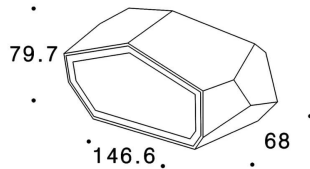

STONE

Baliza Lavov de la familia STONE con una potencia de 5.97W y una óptica difusa . Con un flujo luminoso real de 272.58lm y una eficacia luminosa de 45.66lm/W con una temperatura de color CCT de 3000K, fabricado en aluminio y acabado en color Gris. Driver no incluido. Grados de proteccion IP65 y IK10.

Código artículo 86.OB17.1301.03

Tipo de producto Outdoor

Categoría Balizas

Familia STONE

Pictograms

Dimensions

Product dimensions (mm) diam 130*410 (height)mm

Esquema

Producto

Potencia real (W) 5.97

Flujo luminoso real (lm) 272.58

Eficacia luminosa (lm/W) 45.66

Ángulo de apertura Diffuse

Life time (h) 50000h L70B10

IP 65

Electrical class insulation Class III