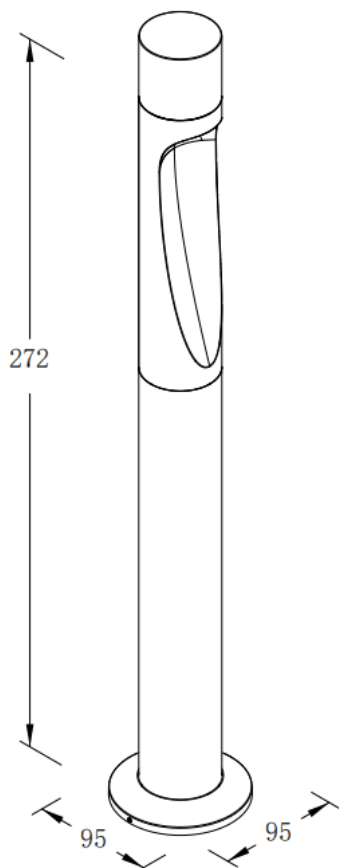

ANGLED

Baliza Lavov de la familia ANGLED con una potencia de 6.4W y un ángulo de haz de assymmetric 70º grados. Acabado en color Blanco. Dimensiones Ø95*H272mm.. Con un flujo luminoso total de 205lm y una eficacia luminosa de 32lm/W. CCT 3000K. Driver ON-OFF. Fabricado en Cuerpo de aluminio inyectado a presión, poste de aluminio extruido, cubierta frontal de cristal templado.IP65 .

Dimensions

Product dimensions (mm) Ø95*H272mm

Esquema

Código artículo	86.OB18.1351.01
Tipo de producto	Outdoor
Categoría	Balizas
Familia	ANGLED
Pictograms	

Producto	
Potencia real (W)	6.4
Flujo luminoso real (lm)	205
Eficacia luminosa (lm/W)	32
Ángulo de apertura	assymmetric 70º
Tiempo de vida	50000h L80B10
IP	IP65
Color	Blanco
Driver incluido	Si
Equipo	ON-OFF
Fuente de luz	LED
Tipo de LED	SMD
Temperatura de color (K)	3000
Consistencia de color (SDCM)	SDCM3
CRI	90