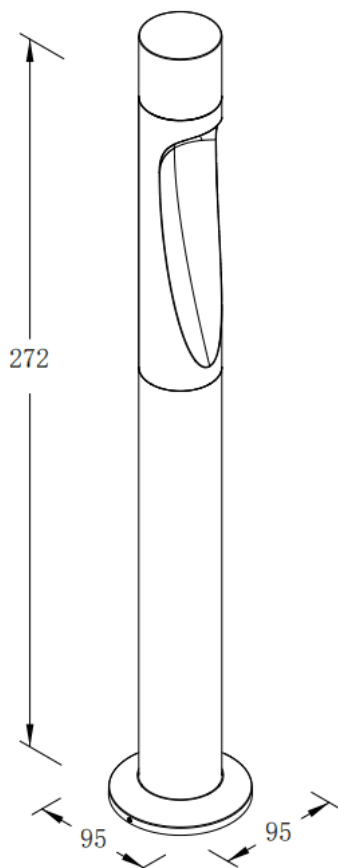

ANGLED

Baliza Lavov de la familia ANGLED con una potencia de 6.4W y un ángulo de haz de assymmetric 70º grados. Acabado en color Negro. Dimensiones Ø95*H272mm.. Con un flujo luminoso total de 205lm y una eficacia luminosa de 32lm/W. CCT 3000K. Driver ON-OFF. Fabricado en Cuerpo de aluminio inyectado a presión, poste de aluminio extruido, cubierta frontal de cristal templado.IP65 .

Dimensions

Product dimensions (mm) **Ø95*H272mm**

Esquema

Código artículo	86.OB18.1351.02
Tipo de producto	Outdoor
Categoría	Balizas
Familia	ANGLED
Pictograms	

Producto	
Potencia real (W)	6.4
Flujo luminoso real (lm)	205
Eficacia luminosa (lm/W)	32
Ángulo de apertura	assymmetric 70º
Tiempo de vida	50000h L80B10
IP	IP65
Color	Negro
Driver incluido	Si
Equipo	ON-OFF
Fuente de luz	LED
Tipo de LED	SMD
Temperatura de color (K)	3000
Consistencia de color (SDCM)	SDCM3
CRI	90