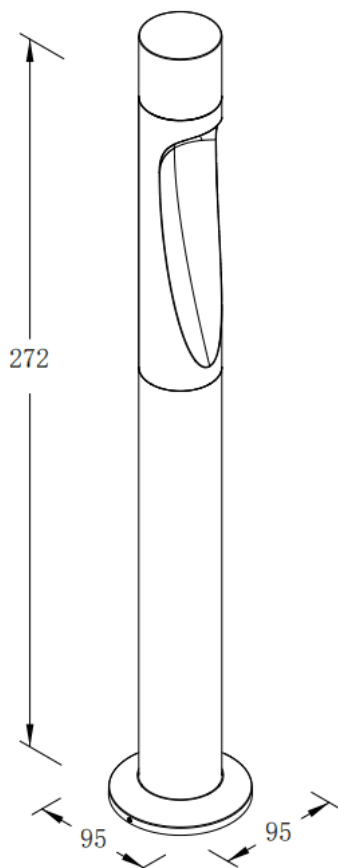

ANGLED

Baliza Lavov de la familia ANGLED con una potencia de 6.4W y un ángulo de haz de assymmetric 70º grados. Acabado en color Antracita. Dimensiones Ø95*H272mm.. Con un flujo luminoso total de 205lm y una eficacia luminosa de 32lm/W. CCT 3000K. Driver ON-OFF. Fabricado en Cuerpo de aluminio inyectado a presión, poste de aluminio extruido, cubierta frontal de cristal templado.IP65 .

Dimensions

Product dimensions (mm) Ø95*H272mm

Esquema

Código artículo	86.OB18.1351.04
Tipo de producto	Outdoor
Categoría	Balizas
Familia	ANGLED
Pictograms	

Producto	
Potencia real (W)	6.4
Flujo luminoso real (lm)	205
Eficacia luminosa (lm/W)	32
Ángulo de apertura	assymmetric 70º
Tiempo de vida	50000h L80B10
IP	IP65
Color	Antracita
Driver incluido	Si
Equipo	ON-OFF
Fuente de luz	LED
Tipo de LED	SMD
Temperatura de color (K)	3000
Consistencia de color (SDCM)	SDCM3
CRI	90