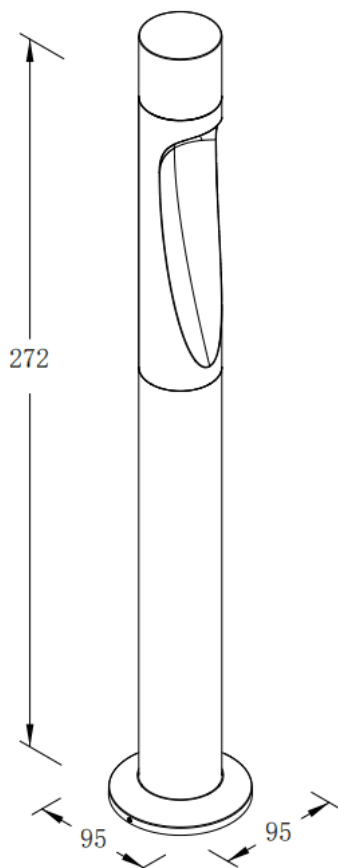

ANGLED

Baliza Lavov de la familia ANGLED con una potencia de 6.4W y un ángulo de haz de assymmetric 70º grados. Acabado en color Corten. Dimensiones Ø95*H272mm.. Con un flujo luminoso total de 205lm y una eficacia luminosa de 32lm/W. CCT 3000K. Driver ON-OFF. Fabricado en Cuerpo de aluminio inyectado a presión, poste de aluminio extruido, cubierta frontal de cristal templado.IP65 .

Dimensions

Product dimensions (mm) Ø95*H272mm

Esquema

Código artículo	86.OB18.1351.32
Tipo de producto	Outdoor
Categoría	Balizas
Familia	ANGLED
Pictograms	

Producto	
Potencia real (W)	6.4
Flujo luminoso real (lm)	205
Eficacia luminosa (lm/W)	32
Ángulo de apertura	assymmetric 70º
Tiempo de vida	50000h L80B10
IP	IP65
Color	Corten
Driver incluido	Si
Equipo	ON-OFF
Fuente de luz	LED
Tipo de LED	SMD
Temperatura de color (K)	3000
Consistencia de color (SDCM)	SDCM3
CRI	90