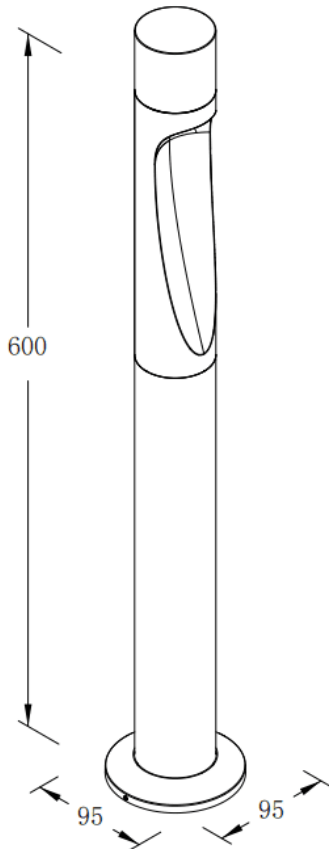

ANGLED

Baliza Lavov de la familia ANGLED con una potencia de 6.4W y un ángulo de haz de assymmetric 70º grados. Acabado en color Blanco. Dimensiones Ø95*H600mm.. Con un flujo luminoso total de 205lm y una eficacia luminosa de 32lm/W. CCT 3000K. Driver ON-OFF. Fabricado en Cuerpo de aluminio inyectado a presión, poste de aluminio extruido, cubierta frontal de cristal templado.IP65 .

Dimensions	
Product dimensions (mm)	Ø95*H600mm

Código artículo	86.OB18.2351.01
Tipo de producto	Outdoor
Categoría	Balizas
Familia	ANGLED
Pictograms	

Esquema

Producto	
Potencia real (W)	6.4
Flujo luminoso real (lm)	205
Eficacia luminosa (lm/W)	32
Ángulo de apertura	assymmetric 70º
Tiempo de vida	50000h L80B10
IP	IP65
Color	Blanco
Driver incluido	Si
Equipo	ON-OFF
Fuente de luz	LED
Tipo de LED	SMD
Temperatura de color (K)	3000
Consistencia de color (SDCM)	SDCM3
CRI	90