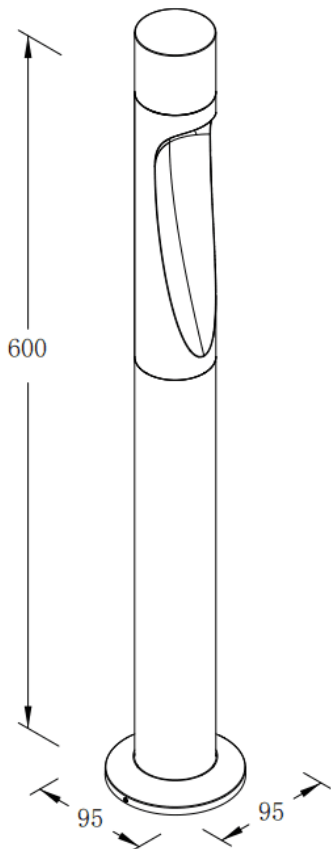

ANGLED

Baliza Lavov de la familia ANGLED con una potencia de 6.4W y un ángulo de haz de assymmetric 70º grados. Acabado en color Negro. Dimensiones Ø95*H600mm.. Con un flujo luminoso total de 205lm y una eficacia luminosa de 32lm/W. CCT 3000K. Driver ON-OFF. Fabricado en Cuerpo de aluminio inyectado a presión, poste de aluminio extruido, cubierta frontal de cristal templado.IP65 .

Dimensions

Product dimensions (mm) Ø95*H600mm

Esquema

Código artículo	86.OB18.2351.02
Tipo de producto	Outdoor
Categoría	Balizas
Familia	ANGLED
Pictograms	

Producto	
Potencia real (W)	6.4
Flujo luminoso real (lm)	205
Eficacia luminosa (lm/W)	32
Ángulo de apertura	assymmetric 70º
Tiempo de vida	50000h L80B10
IP	IP65
Color	Negro
Driver incluido	Si
Equipo	ON-OFF
Fuente de luz	LED
Tipo de LED	SMD
Temperatura de color (K)	3000
Consistencia de color (SDCM)	SDCM3
CRI	90