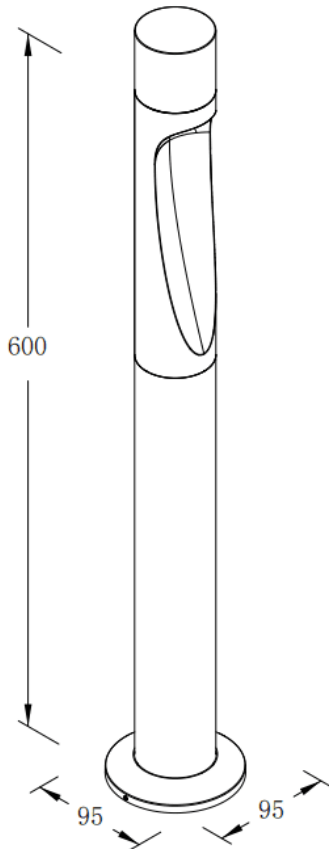

ANGLED

Baliza Lavov de la familia ANGLED con una potencia de 6.4W y un ángulo de haz de assymmetric 70º grados. Acabado en color Antracita. Dimensiones Ø95*H600mm.. Con un flujo luminoso total de 205lm y una eficacia luminosa de 32lm/W. CCT 3000K. Driver ON-OFF. Fabricado en Cuerpo de aluminio inyectado a presión, poste de aluminio extruido, cubierta frontal de cristal templado.IP65 .

Dimensions

Product dimensions (mm) **Ø95*H600mm**

Esquema

Código artículo	86.OB18.2351.04
Tipo de producto	Outdoor
Categoría	Balizas
Familia	ANGLED
Pictograms	

Producto	
Potencia real (W)	6.4
Flujo luminoso real (lm)	205
Eficacia luminosa (lm/W)	32
Ángulo de apertura	assymmetric 70º
Tiempo de vida	50000h L80B10
IP	IP65
Color	Antracita
Driver incluido	Si
Equipo	ON-OFF
Fuente de luz	LED
Tipo de LED	SMD
Temperatura de color (K)	3000
Consistencia de color (SDCM)	SDCM3
CRI	90