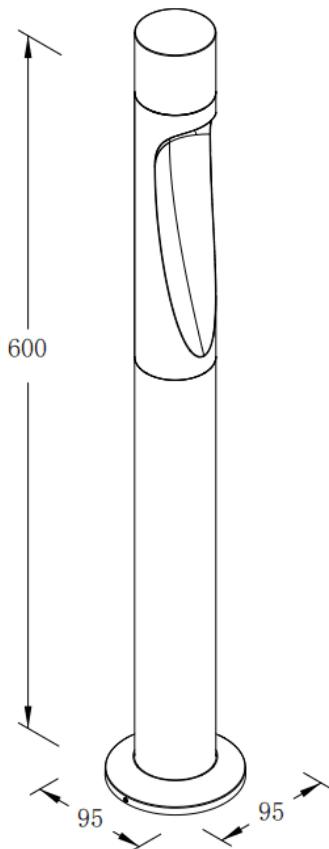

ANGLED

Baliza Lavov de la familia ANGLED con una potencia de 6.4W y un ángulo de haz de assymmetric 70º grados. Acabado en color Corten. Dimensiones Ø95*H600mm.. Con un flujo luminoso total de 205lm y una eficacia luminosa de 32lm/W. CCT 3000K. Driver ON-OFF. Fabricado en Cuerpo de aluminio inyectado a presión, poste de aluminio extruido, cubierta frontal de cristal templado.IP65 .

Dimensions

Product dimensions (mm) Ø95*H600mm

Esquema

Código artículo	86.OB18.2351.32
Tipo de producto	Outdoor
Categoría	Balizas
Familia	ANGLED
Pictograms	

Producto	
Potencia real (W)	6.4
Flujo luminoso real (lm)	205
Eficacia luminosa (lm/W)	32
Ángulo de apertura	assymmetric 70º
Tiempo de vida	50000h L80B10
IP	IP65
Color	Corten
Driver incluido	Si
Equipo	ON-OFF
Fuente de luz	LED
Tipo de LED	SMD
Temperatura de color (K)	3000
Consistencia de color (SDCM)	SDCM3
CRI	90