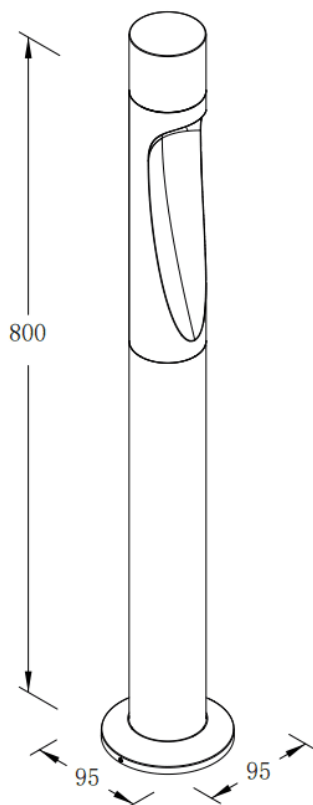

ANGLED

Baliza Lavov de la familia ANGLED con una potencia de 6.4W y un ángulo de haz de assymmetric 70º grados. Acabado en color Blanco. Dimensiones Ø95*H800mm.. Con un flujo luminoso total de 205lm y una eficacia luminosa de 32lm/W. CCT 3000K. Driver ON-OFF. Fabricado en Cuerpo de aluminio inyectado a presión, poste de aluminio extruido, cubierta frontal de cristal templado.IP65 .

Dimensions

Product dimensions (mm) Ø95*H800mm

Esquema

Código artículo	86.OB18.3351.01
Tipo de producto	Outdoor
Categoría	Balizas
Familia	ANGLED
Pictograms	

Producto	
Potencia real (W)	6.4
Flujo luminoso real (lm)	205
Eficacia luminosa (lm/W)	32
Ángulo de apertura	assymmetric 70º
Tiempo de vida	50000h L80B10
IP	IP65
Color	Blanco
Driver incluido	Si
Equipo	ON-OFF
Fuente de luz	LED
Tipo de LED	SMD
Temperatura de color (K)	3000
Consistencia de color (SDCM)	SDCM3
CRI	90