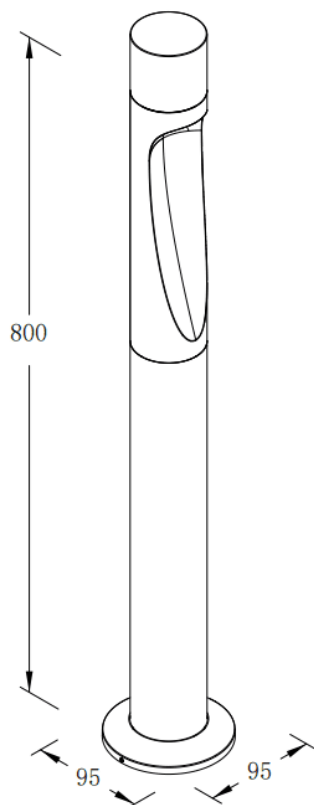

ANGLED

Baliza Lavov de la familia ANGLED con una potencia de 6.4W y un ángulo de haz de assymmetric 70º grados. Acabado en color Negro. Dimensiones Ø95*H800mm.. Con un flujo luminoso total de 205lm y una eficacia luminosa de 32lm/W. CCT 3000K. Driver ON-OFF. Fabricado en Cuerpo de aluminio inyectado a presión, poste de aluminio extruido, cubierta frontal de cristal templado.IP65 .

Dimensions

Product dimensions (mm) Ø95*H800mm

Esquema

Código artículo	86.OB18.3351.02
Tipo de producto	Outdoor
Categoría	Balizas
Familia	ANGLED
Pictograms	

Producto	
Potencia real (W)	6.4
Flujo luminoso real (lm)	205
Eficacia luminosa (lm/W)	32
Ángulo de apertura	assymmetric 70º
Tiempo de vida	50000h L80B10
IP	IP65
Color	Negro
Driver incluido	Si
Equipo	ON-OFF
Fuente de luz	LED
Tipo de LED	SMD
Temperatura de color (K)	3000
Consistencia de color (SDCM)	SDCM3
CRI	90