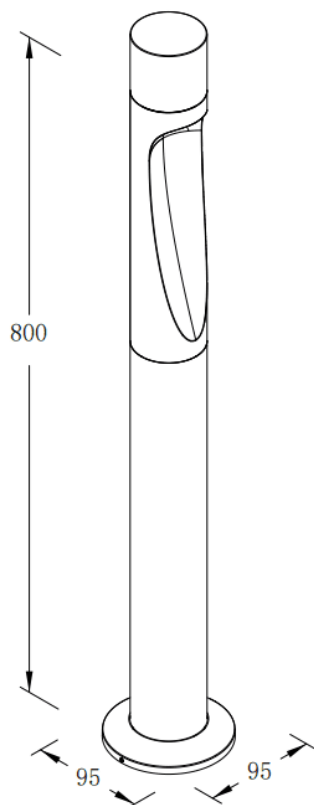

ANGLED

Baliza Lavov de la familia ANGLED con una potencia de 6.4W y un ángulo de haz de assymmetric 70º grados. Acabado en color Antracita. Dimensiones Ø95*H800mm.. Con un flujo luminoso total de 205lm y una eficacia luminosa de 32lm/W. CCT 3000K. Driver ON-OFF. Fabricado en Cuerpo de aluminio inyectado a presión, poste de aluminio extruido, cubierta frontal de cristal templado.IP65 .

Dimensions

Product dimensions (mm) Ø95*H800mm

Esquema

Código artículo	86.OB18.3351.04
Tipo de producto	Outdoor
Categoría	Balizas
Familia	ANGLED
Pictograms	

Producto	
Potencia real (W)	6.4
Flujo luminoso real (lm)	205
Eficacia luminosa (lm/W)	32
Ángulo de apertura	assymmetric 70º
Tiempo de vida	50000h L80B10
IP	IP65
Color	Antracita
Driver incluido	Si
Equipo	ON-OFF
Fuente de luz	LED
Tipo de LED	SMD
Temperatura de color (K)	3000
Consistencia de color (SDCM)	SDCM3
CRI	90