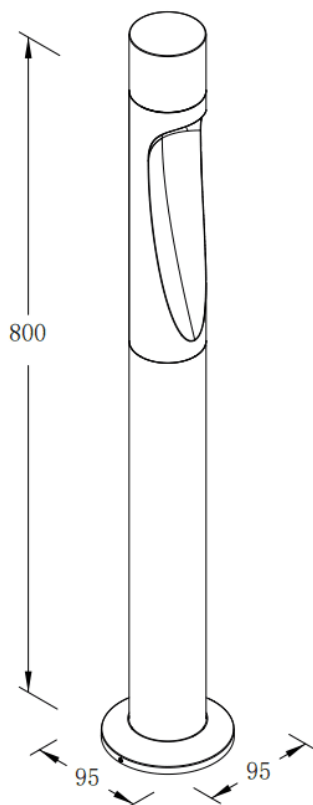

ANGLED

Baliza Lavov de la familia ANGLED con una potencia de 6.4W y un ángulo de haz de assymmetric 70º grados. Acabado en color Corten. Dimensiones Ø95*H800mm.. Con un flujo luminoso total de 205lm y una eficacia luminosa de 32lm/W. CCT 3000K. Driver ON-OFF. Fabricado en Cuerpo de aluminio inyectado a presión, poste de aluminio extruido, cubierta frontal de cristal templado.IP65 .

Dimensions

Product dimensions (mm) Ø95*H800mm

Esquema

Código artículo	86.OB18.3351.32
Tipo de producto	Outdoor
Categoría	Balizas
Familia	ANGLED
Pictograms	

Producto	
Potencia real (W)	6.4
Flujo luminoso real (lm)	205
Eficacia luminosa (lm/W)	32
Ángulo de apertura	assymmetric 70º
Tiempo de vida	50000h L80B10
IP	IP65
Color	Corten
Driver incluido	Si
Equipo	ON-OFF
Fuente de luz	LED
Tipo de LED	SMD
Temperatura de color (K)	3000
Consistencia de color (SDCM)	SDCM3
CRI	90