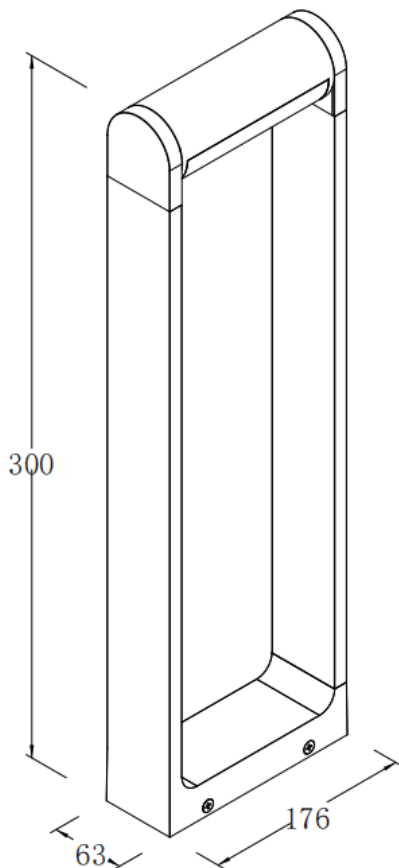

TILTABLE

Baliza Lavov de la familia TILTABLE con una potencia de 12W y un ángulo de haz de 120 grados orientable. Acabado en color Antracita. Dimensiones 176x63x300mm.. Con un flujo luminoso total de 909lm y una eficacia luminosa de 75.75lm/W. CCT 3000K. Driver ON-OFF. Fabricado en Cuerpo y base de aluminio inyectado a presión, poste de aluminio extruido, cubierta frontal difusor de PC.IP65 .

Dimensions

Product dimensions (mm) 176x63x300mm

Esquema

Código artículo	86.OB19.1301.04
Tipo de producto	Outdoor
Categoría	Balizas
Familia	TILTABLE
Pictograms	

Producto	
Potencia real (W)	12
Flujo luminoso real (lm)	909
Eficacia luminosa (lm/W)	75.75
Ángulo de apertura	120
Tiempo de vida	50000h L80B10
IP	IP65
Color	Antracita
Driver incluido	Si
Equipo	ON-OFF
Fuente de luz	LED
Tipo de LED	SMD
Temperatura de color (K)	3000
Consistencia de color (SDCM)	SDCM3
CRI	90