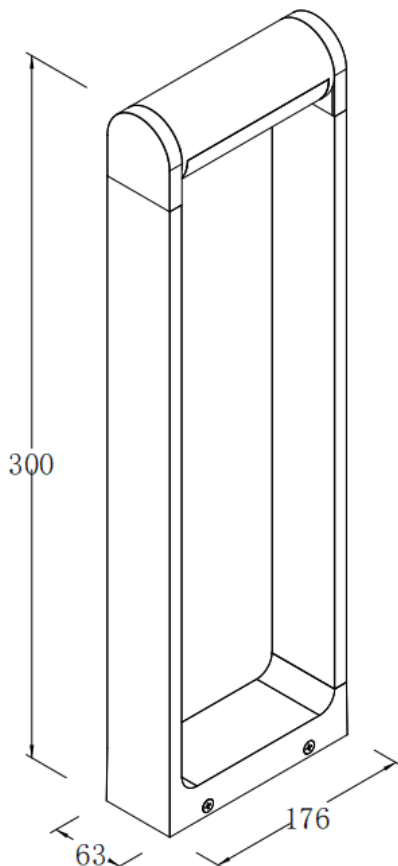

TILTABLE

Baliza Lavov de la familia TILTABLE con una potencia de 12W y un ángulo de haz de 120 grados orientable. Acabado en color Café. Dimensiones 176x63x300mm.. Con un flujo luminoso total de 909lm y una eficacia luminosa de 75.75lm/W. CCT 3000K. Driver ON-OFF. Fabricado en Cuerpo y base de aluminio inyectado a presión, poste de aluminio extruido, cubierta frontal difusor de PC.IP65 .

Dimensions

Product dimensions (mm) 176x63x300mm

Esquema

Código artículo	86.OB19.1301.33
Tipo de producto	Outdoor
Categoría	Balizas
Familia	TILTABLE
Pictograms	

Producto	
Potencia real (W)	12
Flujo luminoso real (lm)	909
Eficacia luminosa (lm/W)	75.75
Ángulo de apertura	120
Tiempo de vida	50000h L80B10
IP	IP65
Color	Café
Driver incluido	Si
Equipo	ON-OFF
Fuente de luz	LED
Tipo de LED	SMD
Temperatura de color (K)	3000
Consistencia de color (SDCM)	SDCM3
CRI	90