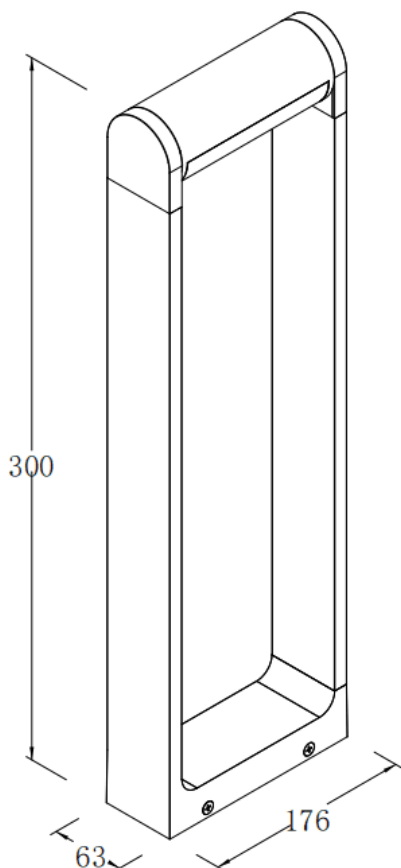

TILTABLE

Baliza Lavov de la familia TILTABLE con una potencia de 12W y un ángulo de haz de 120 grados orientable. Acabado en color Café. Dimensiones 176x63x300mm.. Con un flujo luminoso total de 909lm y una eficacia luminosa de 75.75lm/W. CCT 3000K. Driver ON-OFF. Fabricado en Cuerpo y base de aluminio inyectado a presión, poste de aluminio extruido, cubierta frontal difusor de PC.IP65 .

Dimensions

Product dimensions (mm) 176x63x300mm

Esquema

Código artículo	86.OB19.1301.33
Tipo de producto	Outdoor
Categoría	Balizas
Familia	TILTABLE
Pictograms	

Producto	
Potencia real (W)	12
Flujo luminoso real (lm)	909
Eficacia luminosa (lm/W)	75.75
Ángulo de apertura	120
Life time (h)	50000h L80B10
IP	IP65
Color	Café
Driver incluido	Si
Equipo	ON-OFF
Temperatura de color (K)	3000
Consistencia de color (SDCM)	SDCM<3
CRI	90