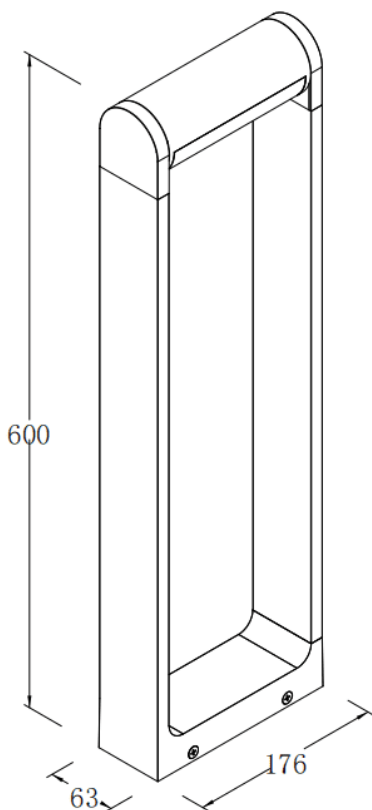

### TILTABLE

Baliza Lavov de la familia TILTABLE con una potencia de 12W y un ángulo de haz de 120 grados orientable. Acabado en color Antracita. Dimensiones 176x63x600mm.. Con un flujo luminoso total de 909lm y una eficacia luminosa de 75.75lm/W. CCT 3000K. Driver ON-OFF. Fabricado en Cuerpo y base de aluminio inyectado a presión, poste de aluminio extruido, cubierta frontal difusor de PC.IP65 .

Dimensions	
Product dimensions (mm)	176x63x600mm

Código artículo	86.OB19.2301.04
Tipo de producto	Outdoor
Categoría	Balizas
Familia	TILTABLE
Pictograms	

### Esquema

Producto	
Potencia real (W)	12
Flujo luminoso real (lm)	909
Eficacia luminosa (lm/W)	75.75
Ángulo de apertura	120
Tiempo de vida	50000h L80B10
IP	IP65
Color	Antracita
Driver incluido	Si
Equipo	ON-OFF
Fuente de luz	LED
Tipo de LED	SMD
Temperatura de color (K)	3000
Consistencia de color (SDCM)	SDCM3
CRI	90