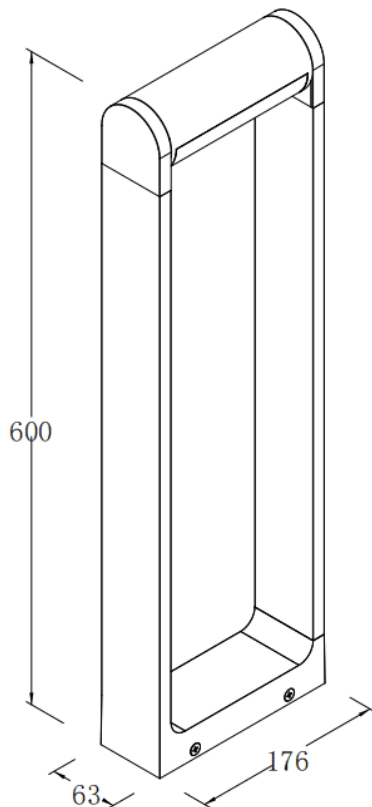

TILTABLE

Baliza Lavov de la familia TILTABLE con una potencia de 12W y un ángulo de haz de 120 grados orientable. Acabado en color Café. Dimensiones 176x63x600mm.. Con un flujo luminoso total de 909lm y una eficacia luminosa de 75.75lm/W. CCT 3000K. Driver ON-OFF. Fabricado en Cuerpo y base de aluminio inyectado a presión, poste de aluminio extruido, cubierta frontal difusor de PC.IP65 .

Dimensions	
Product dimensions (mm)	176x63x600mm

Código artículo	86.OB19.2301.33
Tipo de producto	Outdoor
Categoría	Balizas
Familia	TILTABLE
Pictograms	

Esquema

Producto	
Potencia real (W)	12
Flujo luminoso real (lm)	909
Eficacia luminosa (lm/W)	75.75
Ángulo de apertura	120
Tiempo de vida	50000h L80B10
IP	IP65
Color	Café
Driver incluido	Si
Equipo	ON-OFF
Fuente de luz	LED
Tipo de LED	SMD
Temperatura de color (K)	3000
Consistencia de color (SDCM)	SDCM3
CRI	90