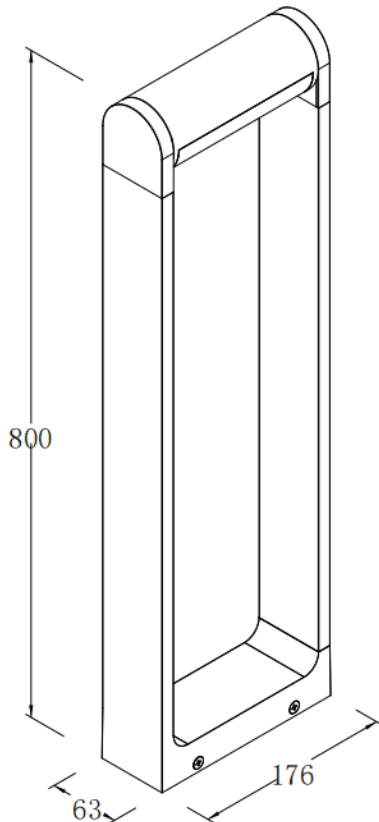

### TILTABLE

Baliza Lavov de la familia TILTABLE con una potencia de 12W y un ángulo de haz de 120 grados orientable. Acabado en color Antracita. Dimensiones 176x63x800mm.. Con un flujo luminoso total de 909lm y una eficacia luminosa de 75.75lm/W. CCT 3000K. Driver ON-OFF. Fabricado en Cuerpo y base de aluminio inyectado a presión, poste de aluminio extruido, cubierta frontal difusor de PC.IP65 .

#### Dimensions

Product dimensions (mm) 176x63x800mm

#### Esquema

Código artículo	86.OB19.3301.04
Tipo de producto	Outdoor
Categoría	Balizas
Familia	TILTABLE
Pictograms	

Producto	
Potencia real (W)	12
Flujo luminoso real (lm)	909
Eficacia luminosa (lm/W)	75.75
Ángulo de apertura	120
Tiempo de vida	50000h L80B10
IP	IP65
Color	Antracita
Driver incluido	Si
Equipo	ON-OFF
Fuente de luz	LED
Tipo de LED	SMD
Temperatura de color (K)	3000
Consistencia de color (SDCM)	SDCM3
CRI	90