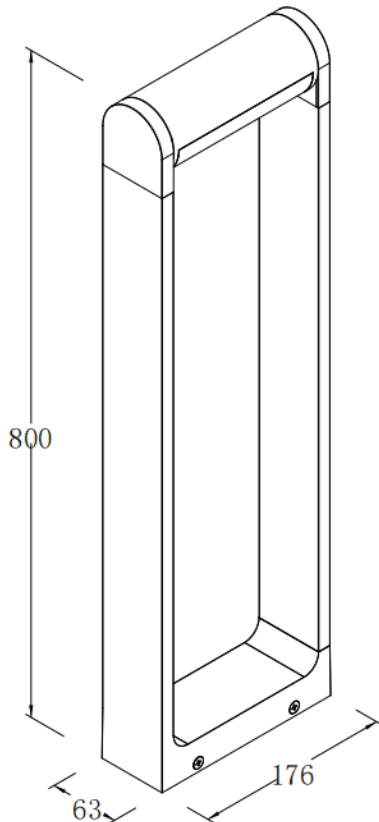

TILTABLE

Baliza Lavov de la familia TILTABLE con una potencia de 12W y un ángulo de haz de 120 grados orientable. Acabado en color Café. Dimensiones 176x63x800mm.. Con un flujo luminoso total de 909lm y una eficacia luminosa de 75.75lm/W. CCT 3000K. Driver ON-OFF. Fabricado en Cuerpo y base de aluminio inyectado a presión, poste de aluminio extruido, cubierta frontal difusor de PC.IP65 .

Dimensions	
Product dimensions (mm)	176x63x800mm

Código artículo	86.OB19.3301.33
Tipo de producto	Outdoor
Categoría	Balizas
Familia	TILTABLE
Pictograms	

Esquema

Producto	
Potencia real (W)	12
Flujo luminoso real (lm)	909
Eficacia luminosa (lm/W)	75.75
Ángulo de apertura	120
Tiempo de vida	50000h L80B10
IP	IP65
Color	Café
Driver incluido	Si
Equipo	ON-OFF
Fuente de luz	LED
Tipo de LED	SMD
Temperatura de color (K)	3000
Consistencia de color (SDCM)	SDCM3
CRI	90