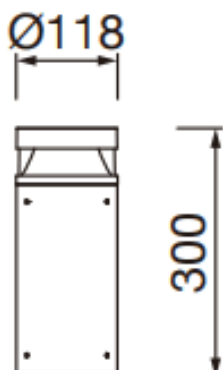

SLOT-RM

Baliza Lavov de la familia SLOT-RM, con una potencia de 12W y un ángulo de haz de 360 grados. Acabado en color Negro.

Dimensiones $\varnothing 118 \times H 300 \text{mm}$. Con un flujo luminoso total de 1080lm y una eficacia luminosa de 90lm/W. CCT 3000K. Driver ON-OFF. Fabricado en Cuerpo de aluminio inyectado a presión, poste de aluminio extruido, difusor de PC..IP66 .IK09

Dimensions

Product dimensions (mm) $\varnothing 118 \times H 300 \text{mm}$

Esquema

Código artículo	86.OB22.1301.02
Tipo de producto	Outdoor
Categoría	Balizas
Familia	SLOT-RM
Pictograms	       

Producto	
Potencia real (W)	12
Flujo luminoso real (lm)	1080
Eficacia luminosa (lm/W)	90
Ángulo de apertura	360
Tiempo de vida	50000h L80B10
IP	IP66
Color	Negro
Driver incluido	Si
Equipo	ON-OFF
Fuente de luz	LED
Tipo de LED	SMD
Temperatura de color (K)	3000
Consistencia de color (SDCM)	SDCM3
CRI	90
IK	IK09