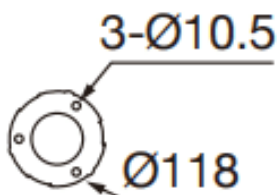

SLOT-RM

Baliza Lavov de la familia SLOT-RM, con una potencia de 12W y un ángulo de haz de 360 grados. Acabado en color Negro.

Dimensiones $\varnothing 118 \times H 300 \text{mm}$. Con un flujo luminoso total de 1080lm y una eficacia luminosa de 90lm/W. CCT 3000K. Driver ON-OFF. Fabricado en Cuerpo de aluminio inyectado a presión, poste de aluminio extruido, difusor de PC..IP66 .IK09

Dimensions

Product dimensions (mm) $\varnothing 118 \times H 300 \text{mm}$

Esquema

Código artículo	86.OB22.1301.02
Tipo de producto	Outdoor
Categoría	Balizas
Familia	SLOT-RM
Pictograms	       

Producto	
Potencia real (W)	12
Flujo luminoso real (lm)	1080
Eficacia luminosa (lm/W)	90
Ángulo de apertura	360
Tiempo de vida	50000h L80B10
IP	IP66
Color	Negro
Driver incluido	Si
Equipo	ON-OFF
Fuente de luz	LED
Tipo de LED	SMD
Temperatura de color (K)	3000
Consistencia de color (SDCM)	SDCM3
CRI	90
IK	IK09