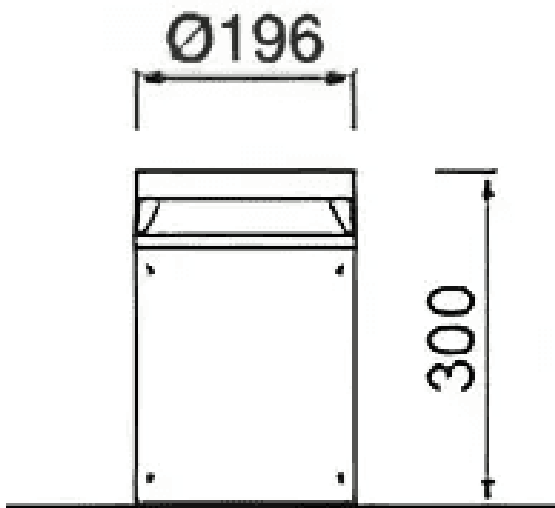

SLOT-RM

Baliza Lavov de la familia SLOT-RM, con una potencia de 12W y un ángulo de haz de 360 grados. Acabado en color Negro.

Dimensiones $\varnothing 118 \times H 300 \text{mm}$. Con un flujo luminoso total de 1080lm y una eficacia luminosa de 90lm/W. CCT 3000K. Driver ON-OFF. Fabricado en Cuerpo de aluminio inyectado a presión, poste de aluminio extruido, difusor de PC..IP66 .IK09

Dimensions

Product dimensions (mm) $\varnothing 118 \times H 300 \text{mm}$

Esquema

Código artículo	86.OB22.1301.02
Tipo de producto	Outdoor
Categoría	Balizas
Familia	SLOT-RM
Pictograms	

Producto	
Potencia real (W)	12
Flujo luminoso real (lm)	1080
Eficacia luminosa (lm/W)	90
Ángulo de apertura	360
Life time (h)	50000h L80B10
IP	IP66
Color	Negro
Driver incluido	Si
Equipo	ON-OFF
Temperatura de color (K)	3000
Consistencia de color (SDCM)	SDCM<3
CRI	90
IK	IK09