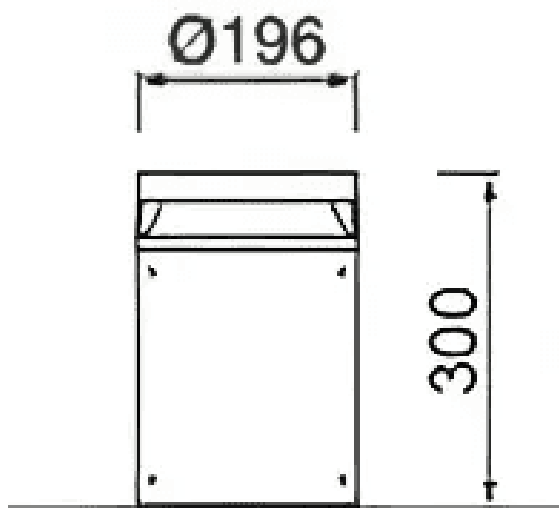

### SLOT-RM

Baliza Lavov de la familia SLOT-RM, con una potencia de 12W y un ángulo de haz de 360 grados. Acabado en color Negro.

Dimensiones  $\varnothing 118 \times H 300 \text{mm}$ . Con un flujo luminoso total de 1080lm y una eficacia luminosa de 90lm/W. CCT 3000K. Driver ON-OFF. Fabricado en Cuerpo de aluminio inyectado a presión, poste de aluminio extruido, difusor de PC..IP66 .IK09

#### Dimensions

Product dimensions (mm)  $\varnothing 118 \times H 300 \text{mm}$

#### Esquema

Código artículo	86.OB22.1301.02
Tipo de producto	Outdoor
Categoría	Balizas
Familia	SLOT-RM
Pictograms	

Producto	
Potencia real (W)	12
Flujo luminoso real (lm)	1080
Eficacia luminosa (lm/W)	90
Ángulo de apertura	360
Tiempo de vida	50000h L80B10
IP	IP66
Color	Negro
Driver incluido	Si
Equipo	ON-OFF
Fuente de luz	LED
Tipo de LED	SMD
Temperatura de color (K)	3000
Consistencia de color (SDCM)	SDCM3
CRI	90
IK	IK09