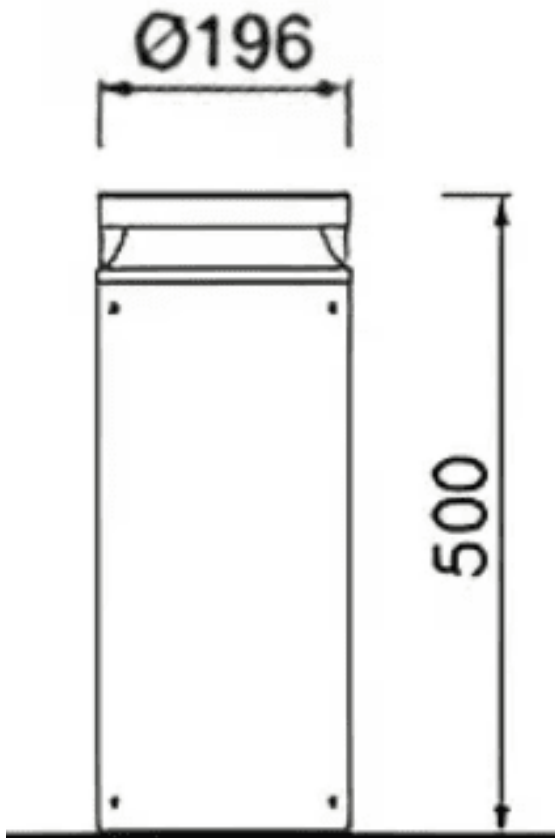

SLOT-RM

Baliza Lavov de la familia SLOT-RM, con una potencia de 12W y un ángulo de haz de 360 grados. Acabado en color Negro.

Dimensiones $\varnothing 118 \times H 500 \text{mm}$. Con un flujo luminoso total de 1080lm y una eficacia luminosa de 90lm/W. CCT 3000K. Driver ON-OFF. Fabricado en Cuerpo de aluminio inyectado a presión, poste de aluminio extruido, difusor de PC..IP66 .IK09

Dimensions

Product dimensions (mm) $\varnothing 118 \times H 500 \text{mm}$

Esquema

Código artículo	86.OB22.2301.02
Tipo de producto	Outdoor
Categoría	Balizas
Familia	SLOT-RM
Pictograms	

Producto	
Potencia real (W)	12
Flujo luminoso real (lm)	1080
Eficacia luminosa (lm/W)	90
Ángulo de apertura	360
Life time (h)	50000h L80B10
IP	IP66
Color	Negro
Driver incluido	Si
Equipo	ON-OFF
Temperatura de color (K)	3000
Consistencia de color (SDCM)	SDCM<3
CRI	90
IK	IK09