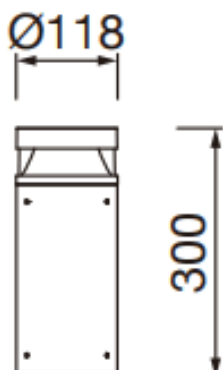

### SLOT-RM

Baliza Lavov de la familia SLOT-RM, con una potencia de 9W y un ángulo de haz de 180 grados. Acabado en color Negro.

Dimensiones  $\varnothing 118 \times H 300 \text{mm}$ . Con un flujo luminoso total de 1080lm y una eficacia luminosa de 90lm/W. CCT 3000K. Driver ON-OFF. Fabricado en Cuerpo de aluminio inyectado a presión, poste de aluminio extruido, difusor de PC..IP66 .IK09

#### Dimensions

Product dimensions (mm)  $\varnothing 118 \times H 300 \text{mm}$

#### Esquema

Código artículo	86.OB23.1301.02
Tipo de producto	Outdoor
Categoría	Balizas
Familia	SLOT-RM
Pictograms	

Producto	
Potencia real (W)	9
Flujo luminoso real (lm)	1080
Eficacia luminosa (lm/W)	90
Ángulo de apertura	180
Tiempo de vida	50000h L80B10
IP	IP66
Color	Negro
Driver incluido	Si
Equipo	ON-OFF
Fuente de luz	LED
Tipo de LED	SMD
Temperatura de color (K)	3000
Consistencia de color (SDCM)	SDCM3
CRI	90
IK	IK09