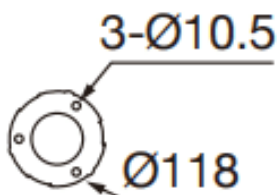

### SLOT-RM

Baliza Lavov de la familia SLOT-RM, con una potencia de 9W y un ángulo de haz de 180 grados. Acabado en color Negro.

Dimensiones  $\varnothing 118 \times H 300 \text{mm}$ . Con un flujo luminoso total de 1080lm y una eficacia luminosa de 90lm/W. CCT 3000K. Driver ON-OFF. Fabricado en Cuerpo de aluminio inyectado a presión, poste de aluminio extruido, difusor de PC..IP66 .IK09

#### Dimensions

Product dimensions (mm)  $\varnothing 118 \times H 300 \text{mm}$

#### Esquema

Código artículo	86.OB23.1301.02
Tipo de producto	Outdoor
Categoría	Balizas
Familia	SLOT-RM
Pictograms	

Producto	
Potencia real (W)	9
Flujo luminoso real (lm)	1080
Eficacia luminosa (lm/W)	90
Ángulo de apertura	180
Tiempo de vida	50000h L80B10
IP	IP66
Color	Negro
Driver incluido	Si
Equipo	ON-OFF
Fuente de luz	LED
Tipo de LED	SMD
Temperatura de color (K)	3000
Consistencia de color (SDCM)	SDCM3
CRI	90
IK	IK09