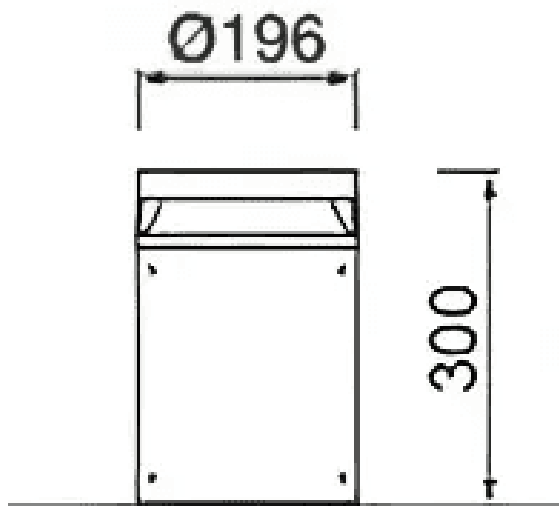

SLOT-RM

Baliza Lavov de la familia SLOT-RM, con una potencia de 9W y un ángulo de haz de 180 grados. Acabado en color Negro.

Dimensiones $\varnothing 118 \times H 300 \text{mm}$. Con un flujo luminoso total de 1080lm y una eficacia luminosa de 90lm/W. CCT 3000K. Driver ON-OFF. Fabricado en Cuerpo de aluminio inyectado a presión, poste de aluminio extruido, difusor de PC..IP66 .IK09

Dimensions

Product dimensions (mm) $\varnothing 118 \times H 300 \text{mm}$

Esquema

Código artículo	86.OB23.1301.02
Tipo de producto	Outdoor
Categoría	Balizas
Familia	SLOT-RM
Pictograms	       

Producto	
Potencia real (W)	9
Flujo luminoso real (lm)	1080
Eficacia luminosa (lm/W)	90
Ángulo de apertura	180
Tiempo de vida	50000h L80B10
IP	IP66
Color	Negro
Driver incluido	Si
Equipo	ON-OFF
Fuente de luz	LED
Tipo de LED	SMD
Temperatura de color (K)	3000
Consistencia de color (SDCM)	SDCM3
CRI	90
IK	IK09