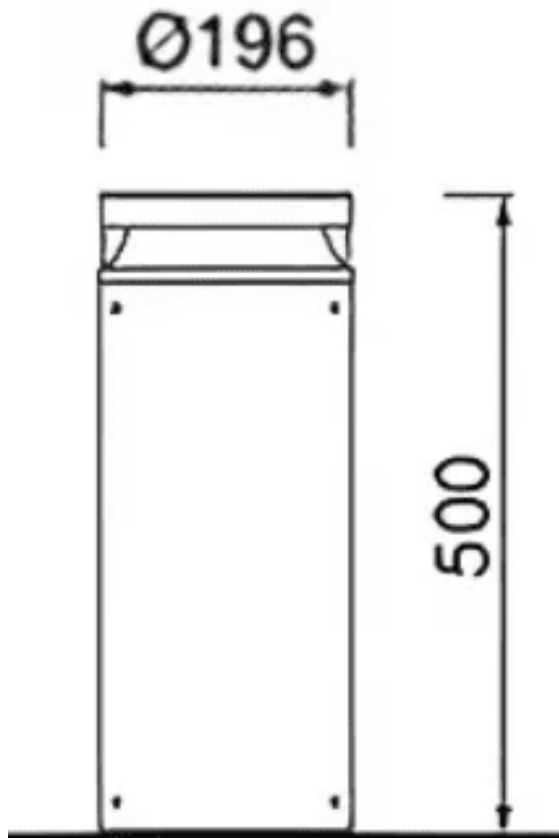

SLOT-RM

Baliza Lavov de la familia SLOT-RM, con una potencia de 9W y un ángulo de haz de 180 grados. Acabado en color Negro.

Dimensiones $\varnothing 118 \times H500 \text{mm}$. Con un flujo luminoso total de 1080lm y una eficacia luminosa de 90lm/W. CCT 3000K. Driver ON-OFF. Fabricado en Cuerpo de aluminio inyectado a presión, poste de aluminio extruido, difusor de PC..IP66 .IK09

Dimensions

Product dimensions (mm) $\varnothing 118 \times H500 \text{mm}$

Esquema

Código artículo	86.OB23.2301.02
Tipo de producto	Outdoor
Categoría	Balizas
Familia	SLOT-RM
Pictograms	

Producto	
Potencia real (W)	9
Flujo luminoso real (lm)	1080
Eficacia luminosa (lm/W)	90
Ángulo de apertura	180
Tiempo de vida	50000h L80B10
IP	IP66
Color	Negro
Driver incluido	Si
Equipo	ON-OFF
Fuente de luz	LED
Tipo de LED	SMD
Temperatura de color (K)	3000
Consistencia de color (SDCM)	SDCM3
CRI	90
IK	IK09