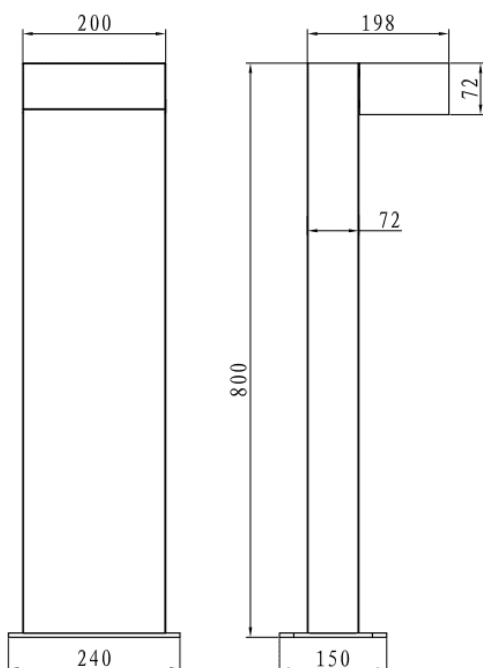

FLAT

Baliza Lavov de la familia FLAT, con una potencia de 12W y un ángulo de haz 120 grados. Acabado en color Negro. Dimensiones 200x206xH800mm.. Con un flujo luminoso total de 1500lm y una eficacia luminosa de 125lm/W. CCT 3000K. Driver ON-OFF.

Fabricado en Cuerpo de aluminio inyectado a presión, poste de aluminio extruido, lentes de PC y cubierta de cristal templado..IP66 .IK09

Dimensions

Product dimensions (mm) 200x206xH800mm

Esquema

Código artículo	86.OB24.1341.02
Tipo de producto	Outdoor
Categoría	Balizas
Familia	FLAT
Pictograms	

Producto	
Potencia real (W)	12
Flujo luminoso real (lm)	1500
Eficacia luminosa (lm/W)	125
Ángulo de apertura	120
Tiempo de vida	50000h L80B10
IP	IP66
Color	Negro
Driver incluido	Si
Equipo	ON-OFF
Fuente de luz	LED
Tipo de LED	SMD
Temperatura de color (K)	3000
Consistencia de color (SDCM)	SDCM3
CRI	90
IK	IK09