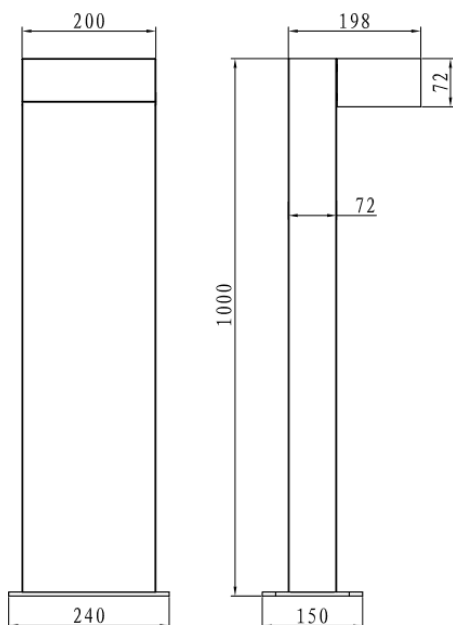

FLAT

Baliza Lavov de la familia FLAT, con una potencia de 12W y un ángulo de haz de 120 grados. Acabado en color Negro.

Dimensiones 200x206xH1000mm.. Con un flujo luminoso total de 1500lm y una eficacia luminosa de 125lm/W. CCT 3000K. Driver ON-OFF. Fabricado en Cuerpo de aluminio inyectado a presión, poste de aluminio extruido, lentes de PC y cubierta de cristal templado..IP66 .IK09

Dimensions	
Product dimensions (mm)	200x206xH1000mm

Esquema

Código artículo	86.OB24.2341.02
Tipo de producto	Outdoor
Categoría	Balizas
Familia	FLAT
Pictograms	

Producto	
Potencia real (W)	12
Flujo luminoso real (lm)	1500
Eficacia luminosa (lm/W)	125
Ángulo de apertura	120
Tiempo de vida	50000h L80B10
IP	IP66
Color	Negro
Driver incluido	Si
Equipo	ON-OFF
Fuente de luz	LED
Tipo de LED	SMD
Temperatura de color (K)	3000
Consistencia de color (SDCM)	SDCM3
CRI	90
IK	IK09