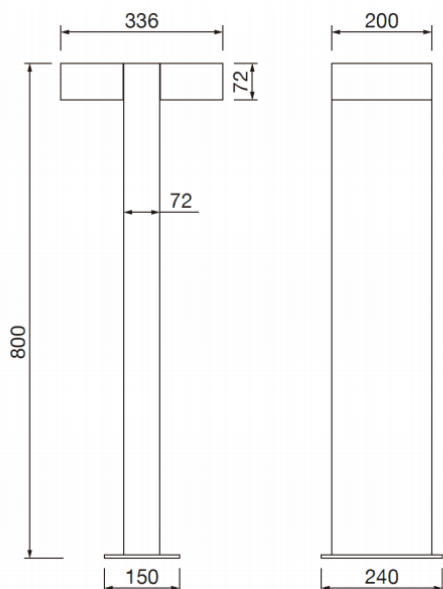

FLAT-DUO

Baliza Lavov de la familia FLAT-DUO, con una potencia de 2X12W y un ángulo de haz de 2X120 grados. Acabado en color Negro. Dimensiones 200x336xH800mm.. Con un flujo luminoso total de 2X1500lm y una eficacia luminosa de 125lm/W. CCT 3000K. Driver ON-OFF. Fabricado en Cuerpo de aluminio inyectado a presión, poste de aluminio extruido, lentes de PC y cubierta de cristal templado..IP66 .IK09

Dimensions	
Product dimensions (mm)	200x336xH800mm

Esquema

Código artículo	86.OB25.1341.02
Tipo de producto	Outdoor
Categoría	Balizas
Familia	FLAT-DUO
Pictograms	

Producto	
Potencia real (W)	2X12
Flujo luminoso real (lm)	2X1500
Eficacia luminosa (lm/W)	125
Ángulo de apertura	2X120
Tiempo de vida	50000h L80B10
IP	IP66
Color	Negro
Driver incluido	Si
Equipo	ON-OFF
Fuente de luz	LED
Tipo de LED	SMD
Temperatura de color (K)	3000
Consistencia de color (SDCM)	SDCM3
CRI	90
IK	IK09