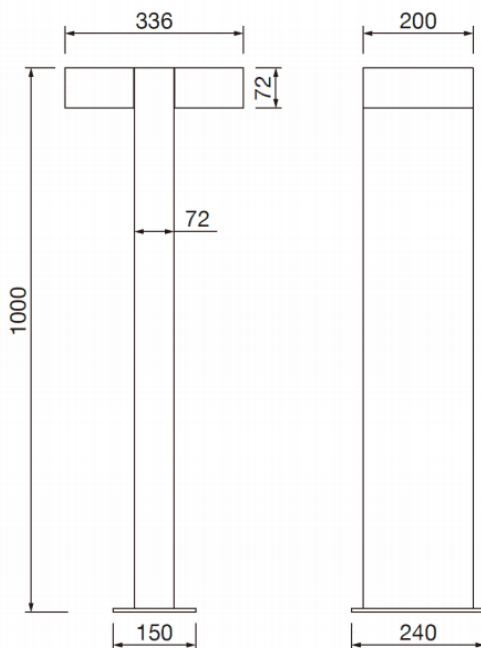

FLAT-DUO

Baliza Lavov de la familia FLAT-DUO, con una potencia de 2X12W y un ángulo de haz de 2x120 grados. Acabado en color Negro. Dimensiones 200x336xH1000mm.. Con un flujo luminoso total de 2X1500lm y una eficacia luminosa de 125lm/W. CCT 3000K. Driver ON-OFF. Fabricado en Cuerpo de aluminio inyectado a presión, poste de aluminio extruido, lentes de PC y cubierta de cristal templado..IP66 .IK09

Dimensions	
Product dimensions (mm)	200x336xH1000mm

Esquema

Código artículo	86.OB25.2341.02
Tipo de producto	Outdoor
Categoría	Balizas
Familia	FLAT-DUO
Pictograms	       

Producto	
Potencia real (W)	2X12
Flujo luminoso real (lm)	2X1500
Eficacia luminosa (lm/W)	125
Ángulo de apertura	2x120
Tiempo de vida	50000h L80B10
IP	IP66
Color	Negro
Driver incluido	Si
Equipo	ON-OFF
Fuente de luz	LED
Tipo de LED	SMD
Temperatura de color (K)	3000
Consistencia de color (SDCM)	SDCM3
CRI	90
IK	IK09