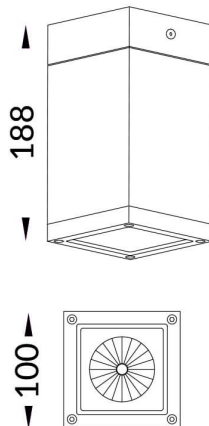

Esquema

Producto

Potencia real (W) 21

Flujo luminoso real (lm) 1705

Eficacia luminosa (lm/W) 81.19

Ángulo de apertura 12

Life time (h) 50000h L80B10

IP 65

Electrical class insulation Clase I

Color Blanco

Chip Brand Nichia

Driver incluido Si

Equipo ON-OFF

Light source LED

Type of LED 1*18W Nichia COB

Temperatura de color (K) 3000

Consistencia de color (SDCM) SDCM<3

CRI >80

IK IK06