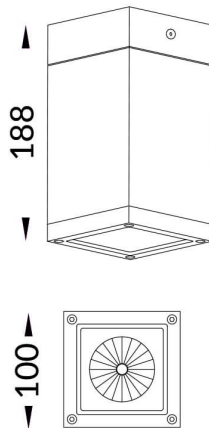

PILAR

Downlight Lavov de superficie para exterior de la familia PILAR con una potencia de 21W y una optica de 12 grados. . Con un flujo luminoso real de 1705lm y una eficacia luminosa de 81,19lm/W. Fabricado en cuerpo de aluminio inyectado a presion, cubierta frontal de cristal templado. Indice de proteccion IP65y IK06. Acabado en color gris . Driver ON-OFF.

Código artículo 86.OC01.1311.03

Tipo de producto Outdoor

Categoría Downlights de superficie

Familia PILAR

Pictograms

Esquema

Producto

Potencia real (W)	21
Flujo luminoso real (lm)	1705
Eficacia luminosa (lm/W)	81.19
Ángulo de apertura	12
Life time (h)	50000h L80B10
IP	65
Electrical class insulation	Clase I
Color	Gris
Chip Brand	Nichia
Driver incluido	Si
Equipo	ON-OFF
Light source	LED
Type of LED	1*18W Nichia COB
Temperatura de color (K)	3000
Consistencia de color (SDCM)	SDCM<3
CRI	>80
IK	IK06