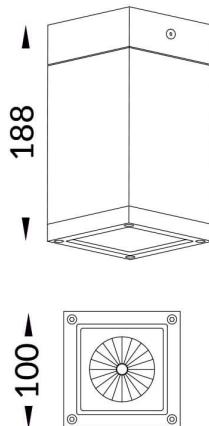

PILAR

Downlight Lavov de superficie para exterior de la familia PILAR con una potencia de 21W y una optica de 18 grados. . Con un flujo luminoso real de 1705lm y una eficacia luminosa de 81,19lm/W. Fabricado en cuerpo de aluminio inyectado a presion, cubierta frontal de cristal templado. Indice de proteccion IP65y IK06. Acabado en color blanco . Driver ON-OFF.

Código artículo	86.OC01.1321.01
Tipo de producto	Outdoor
Categoría	Downlights de superficie
Familia	PILAR

Pictograms

Producto	
Potencia real (W)	21
Flujo luminoso real (lm)	1705
Eficacia luminosa (lm/W)	81.19
Ángulo de apertura	18
Life time (h)	50000h L80B10
IP	65
Electrical class insulation	Clase I
Color	Blanco
Chip Brand	Nichia
Driver incluido	Si
Equipo	ON-OFF
Light source	LED
Type of LED	1*18W Nichia COB
Temperatura de color (K)	3000
Consistencia de color (SDCM)	SDCM<3
CRI	>80
IK	IK06

Esquema

Curva fotométrica