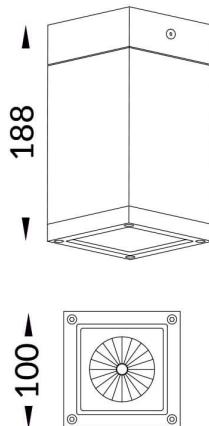

PILAR

Downlight Lavov de superficie para exterior de la familia PILAR con una potencia de 21W y una optica de 18 grados. . Con un flujo luminoso real de 1705lm y una eficacia luminosa de 81,19lm/W. Fabricado en cuerpo de aluminio inyectado a presion, cubierta frontal de cristal templado. Indice de proteccion IP65y IK06. Acabado en color negro. Driver ON-OFF.

Código artículo	86.OC01.1321.02
Tipo de producto	Outdoor
Categoría	Downlights de superficie
Familia	PILAR

Pictograms

Producto	
Potencia real (W)	21
Flujo luminoso real (lm)	1705
Eficacia luminosa (lm/W)	81.19
Ángulo de apertura	18
Life time (h)	50000h L80B10
IP	65
Electrical class insulation	Clase I
Color	Negro
Chip Brand	Nichia
Driver incluido	Si
Equipo	ON-OFF
Light source	LED
Type of LED	1*18W Nichia COB
Temperatura de color (K)	3000
Consistencia de color (SDCM)	SDCM<3
CRI	>80
IK	IK06

Esquema

Curva fotométrica