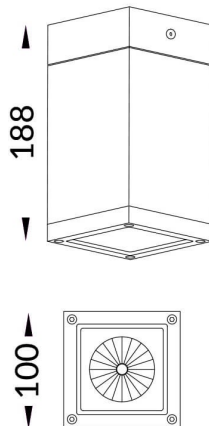

PILAR

Downlight Lavov de superficie para exterior de la familia PILAR con una potencia de 21W y una optica de 18 grados. . Con un flujo luminoso real de 1705lm y una eficacia luminosa de 81,19lm/W. Fabricado en cuerpo de aluminio inyectado a presion, cubierta frontal de cristal templado. Indice de proteccion IP65y IK06. Acabado en color gris . Driver ON-OFF.

Código artículo	86.OC01.1321.03
Tipo de producto	Outdoor
Categoría	Downlights de superficie
Familia	PILAR

Pictograms

Producto	
Potencia real (W)	21
Flujo luminoso real (lm)	1705
Eficacia luminosa (lm/W)	81.19
Ángulo de apertura	18
Life time (h)	50000h L80B10
IP	65
Electrical class insulation	Clase I
Color	Gris
Chip Brand	Nichia
Driver incluido	Si
Equipo	ON-OFF
Light source	LED
Type of LED	1*18W Nichia COB
Temperatura de color (K)	3000
Consistencia de color (SDCM)	SDCM<3
CRI	>80
IK	IK06

Esquema

Curva fotométrica