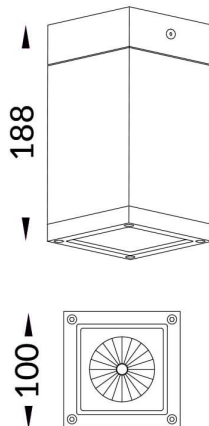

PILAR

Downlight Lavov de superficie para exterior de la familia PILAR con una potencia de 21W y una optica de 18 grados. . Con un flujo luminoso real de 1705lm y una eficacia luminosa de 81,19lm/W. Fabricado en cuerpo de aluminio inyectado a presion, cubierta frontal de cristal templado. Indice de proteccion IP65y IK06. Acabado en color gris . Driver ON-OFF.

Código artículo 86.OC01.1321.03

Tipo de producto Outdoor

Categoría Downlights de superficie

Familia PILAR

Pictograms

Producto

Potencia real (W) 21

Flujo luminoso real (lm) 1705

Curva fotométrica