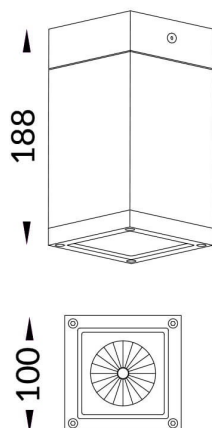

PILAR

Downlight Lavov de superficie para exterior de la familia PILAR con una potencia de 21W y una optica de 32 grados. . Con un flujo luminoso real de 1705lm y una eficacia luminosa de 81,19lm/W. Fabricado en cuerpo de aluminio inyectado a presion, cubierta frontal de cristal templado. Indice de proteccion IP65y IK06. Acabado en color blanco . Driver ON-OFF.

Código artículo	86.OC01.1331.01
Tipo de producto	Outdoor
Categoría	Downlights de superficie
Familia	PILAR

Pictograms

Producto

Potencia real (W)	21
Flujo luminoso real (lm)	1705
Eficacia luminosa (lm/W)	81.19
Ángulo de apertura	32
Life time (h)	50000h L80B10
IP	65
Electrical class insulation	Clase I
Color	Blanco
Chip Brand	Nichia
Driver incluido	Si
Equipo	ON-OFF
Light source	LED
Type of LED	1*18W Nichia COB
Temperatura de color (K)	3000
Consistencia de color (SDCM)	SDCM<3
CRI	>80
IK	IK06

Esquema

Curva fotométrica