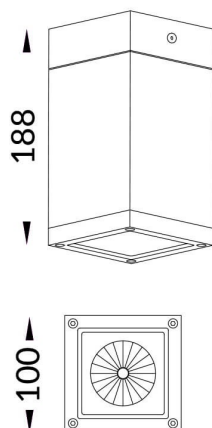

PILAR

Downlight Lavov de superficie para exterior de la familia PILAR con una potencia de 21W y una optica de 32 grados. . Con un flujo luminoso real de 1705lm y una eficacia luminosa de 81,19lm/W. Fabricado en cuerpo de aluminio inyectado a presion, cubierta frontal de cristal templado. Indice de proteccion IP65y IK06. Acabado en color blanco . Driver ON-OFF.

Código artículo	86.OC01.1331.01
Tipo de producto	Outdoor
Categoría	Downlights de superficie
Familia	PILAR

Pictograms

Esquema

Producto

Potencia real (W)	21
Flujo luminoso real (lm)	1705
Eficacia luminosa (lm/W)	81.19
Ángulo de apertura	32
Life time (h)	50000h L80B10
IP	65
Electrical class insulation	Clase I
Color	Blanco
Chip Brand	Nichia
Driver incluido	Si
Equipo	ON-OFF
Light source	LED
Type of LED	1*18W Nichia COB
Temperatura de color (K)	3000
Consistencia de color (SDCM)	SDCM<3
CRI	>80
IK	IK06